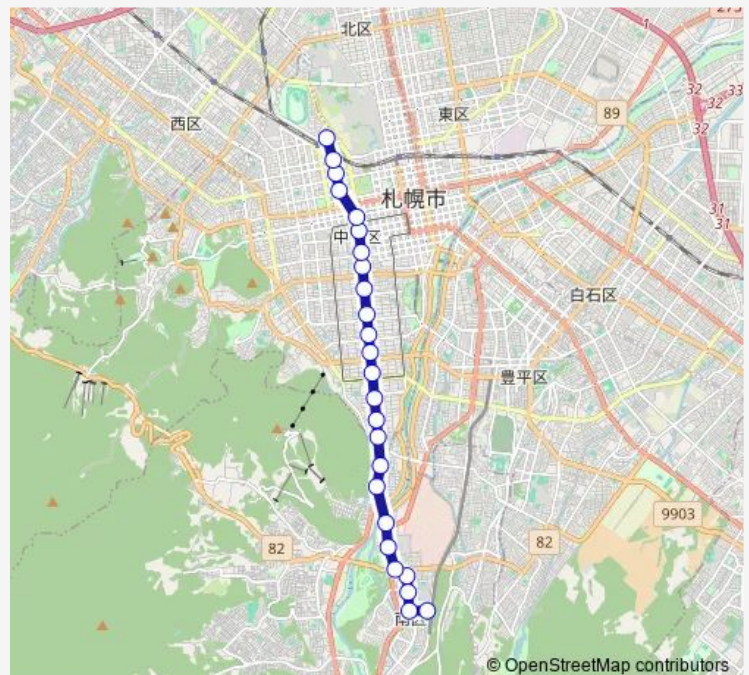

南6条西十一丁目

中央区役所前

西十一丁目駅前

Route schedule

真駒内駅 — 市立病院前

Monday 06:20-20:40

Tuesday 06:20-20:40

Wednesday 06:20-20:40

Thursday 06:20-20:40

Friday 06:20-20:40

Saturday 06:36-20:15

Sunday 06:36-20:15

Route info

Direction: 真駒内駅

Stops: 25

Trip Duration: 0 hour 46 min

■ 南4・市立病院前 ~ 真駒内駅

BusMaps

北2条西十二丁目

北5条西十三丁目

北7条西十三丁目

市立病院前

Direction

市立病院前 — 真駒内駅

Thursday 07:18-21:25

Friday 07:18-21:25

Saturday 07:18-21:00

Sunday 07:18-21:00

Route info

Direction: 市立病院前

Stops: 26

Trip Duration: 0 hour 41 min