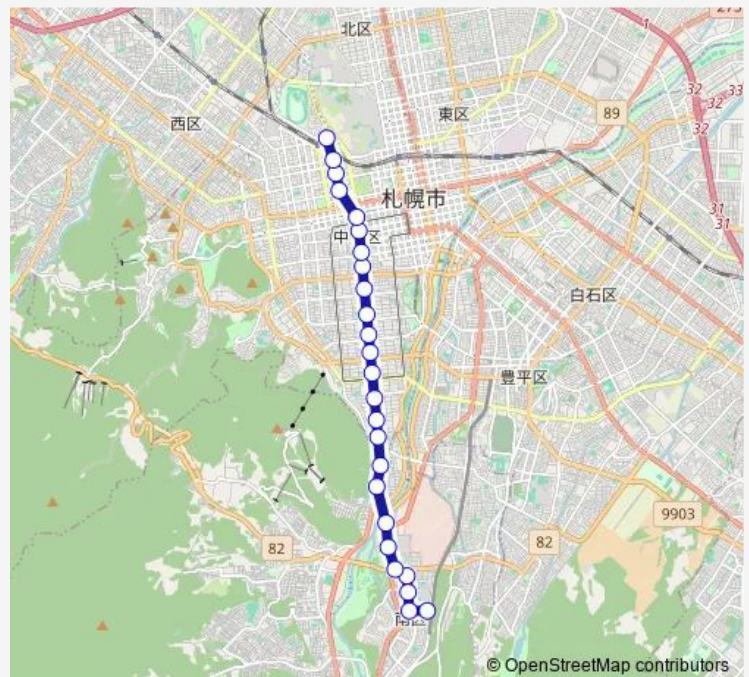

## Bus 南4・市立病院前 ~ 真駒内駅

[Go to website](#)

西十一丁目駅前

### Route schedule

真駒内駅 — 市立病院前

Monday 06:20-20:40

Tuesday 06:20-20:40

Wednesday 06:20-20:40

Thursday 06:20-20:40

Friday 06:20-20:40

Saturday 06:36-20:15

### Route info

Direction: 真駒内駅

Stops: 25

Trip Duration: 0 hour 42 min

■ 南4・市立病院前 ~ 真駒内駅

BusMaps

北 2 条西十二丁目

北 5 条西十三丁目