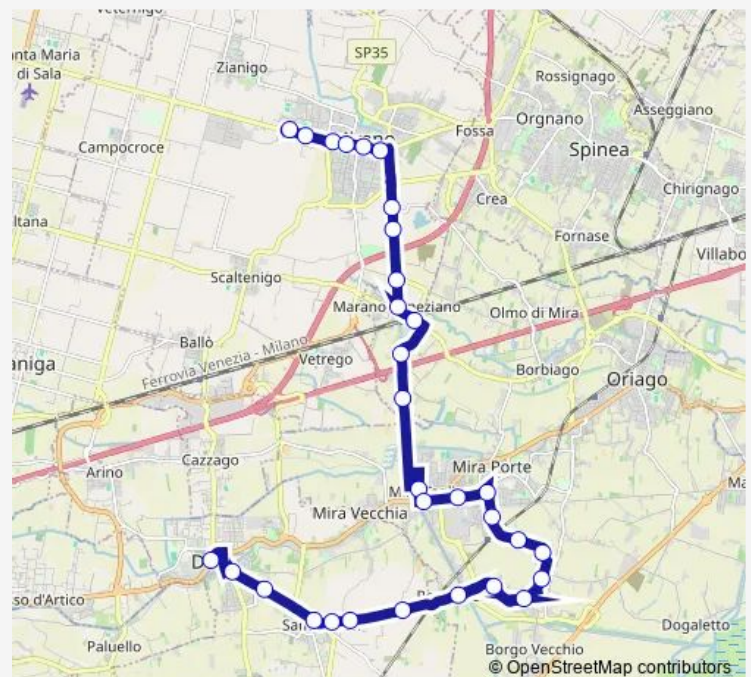

Mira Riviera

Route schedule

Dolo Centro — Mirano Matteotti

Monday 13:25

Tuesday 13:25

Wednesday 13:25

Thursday 13:25

Friday 13:25

Saturday —

Sunday —

Route info

Direction: Dolo Centro

Stops: 35

Trip Duration: 0 hour 35 min

56E — Dolo Centro - Mirano Matteotti

Mira Municipio

Mira centro

Mira Alfieri

Mira Ginestre

Mira Argine

Caltana Sottopasso

Marano Caltana

Miranotaglio Sinistro

Mirano Olmo

Mirano Pestrino

Mirano Centro

Mirano Gramsci

Mirano Grimani

Mirano Matteotti

Direction

Dolo Centro — Mirano Matteotti

31 stops