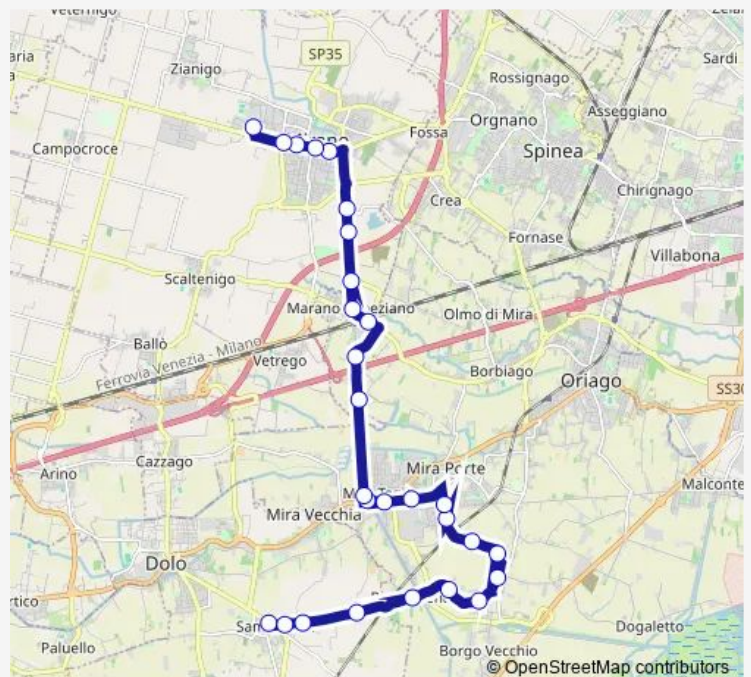

Mira Egeo

Mira Mare Mediterraneo

Mira Riviera

Mira Municipio

Mira centro

Mira Alfieri

Mira Ginestre

Mira Argine

Thursday 07:05

Friday 07:05

Saturday 07:05

Sunday —

Route info

Direction: Sambruson

Stops: 28

Trip Duration: 0 hour 29 min

56E — Sambruson - Mirano Sport

BusMaps

Miranotaglio Sinistro

Mirano Olmo

Mirano Pestrino

Mirano Centro

Mirano Gramsci

Mirano Grimani