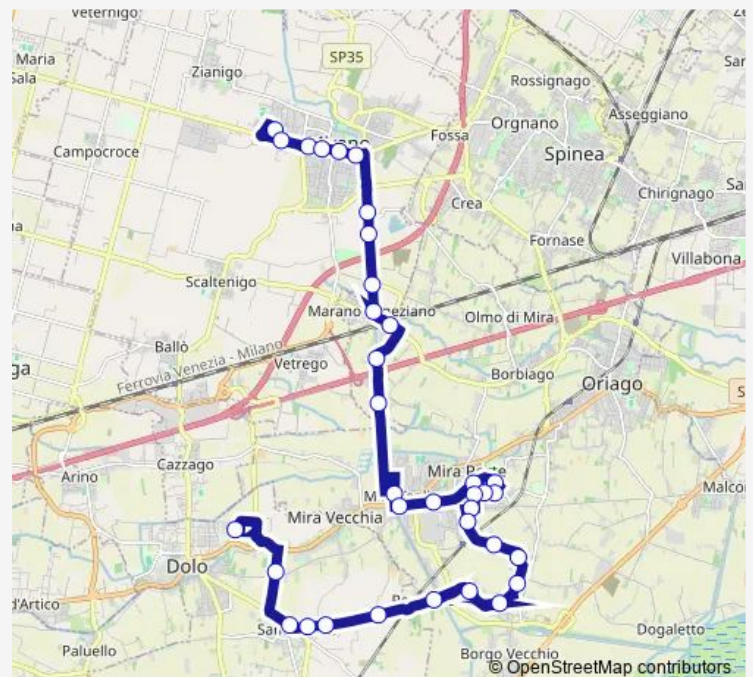

Marano Sottopasso

Mira Argine

Mira Ginestre

Mira Alfieri

Mira Municipio

Mira Riviera

Mira Ponte delle Porte

Mira Piscina

Mira Di Vittorio

Mirai Pertini

Mira Bernini

Route schedule

Mirano Sport — Dolo Scuole

Monday	13:25
Tuesday	13:25
Wednesday	13:25
Thursday	13:25
Friday	13:25
Saturday	—
Sunday	—

Route info

Direction: Mirano Sport

Stops: 35

Trip Duration: 0 hour 36 min

56e — Mirano Sport - Dolo Scuole

Mira Alberti

Mira Egeo

Gambarare Civico 94

Chiesa Gambarare

Gambarare Bellini

Mira Piazza Vecchia

Mira Campi

Mira Montessori

Sanbruson Ferrovia

Sanbruson Carrezioi

Sanbruson Marco Polo

Sambruson

Dolo Seriola