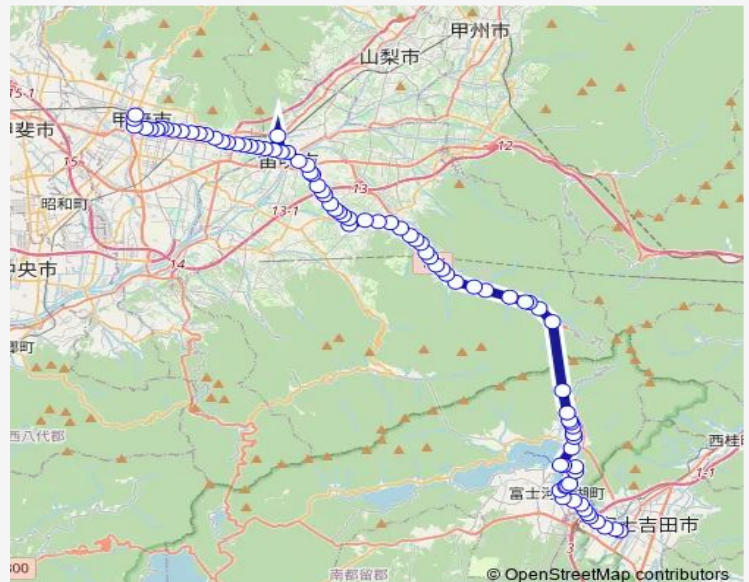

Wednesday 07:30-18:40

Thursday 07:30-18:40

Friday 07:30-18:40

Saturday 07:30-18:40

Sunday 07:30-18:40

Route info

Direction: 富士山駅

Stops: 84

Trip Duration: 1 hour 30 min

河口湖美術館前

開田碑前

渡船場入口

河口局前

河口駐在所

大桧

西川橋