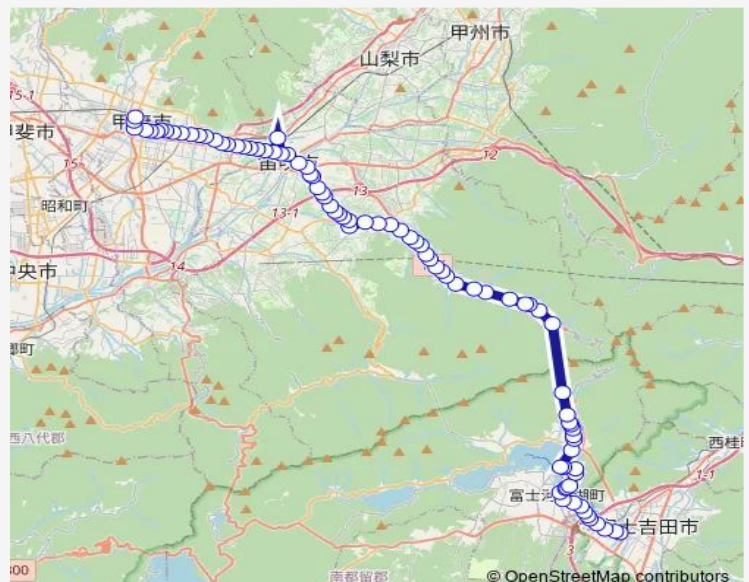

遊覧船のりば

ロープウェイ入口

浅川

北浅川

湖山亭産屋前

産屋ヶ崎

### Route schedule

富士山駅 — 甲府駅バスターミナル

Monday 07:30-18:40

Tuesday 07:30-18:40

Wednesday 07:30-18:40

Thursday 07:30-18:40

Friday 07:30-18:40

Saturday 07:30-18:40

### Route info

Direction: 富士山駅

Stops: 84

Trip Duration: 1 hour 30 min

河口湖美術館前

開田碑前

渡船場入口

河口局前