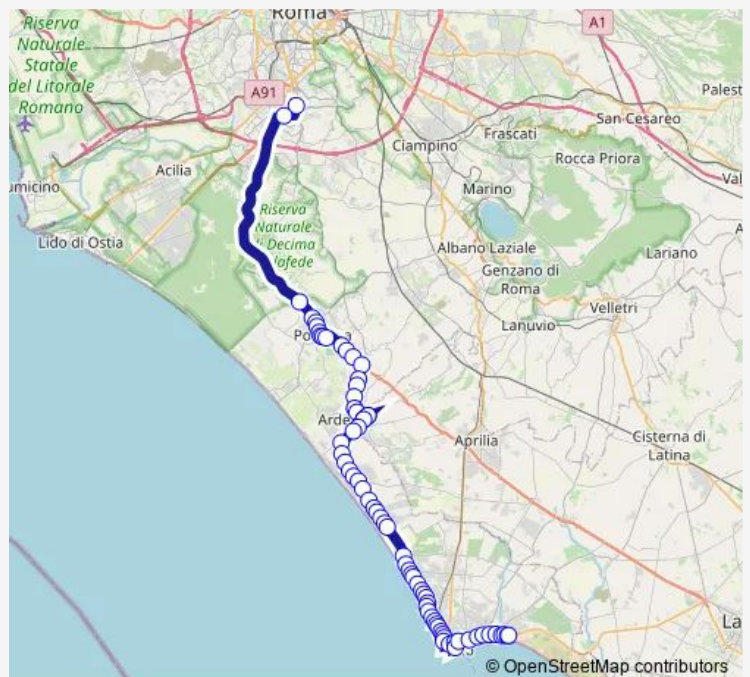

Bus Roma Laurentina - Nettuno # Cn588a

[Go to website](#)

Direction

Roma | Laurentina (Metro B) # f2693 — Nettuno | Autostazione # f00094

72 stops

[Open route schedule](#)

- Roma | Laurentina (Metro B) # f2693
- Roma | Ospedale Sant'Eugenio # f2695
- Pomezia | Via Pontina (Monte d'Oro) # f2707
- Pomezia | Via Pontina (Italchimici) # f2709
- Pomezia | Via Roma Via Pontina # f12463
- Pomezia | Via Roma Via Manara # f12464
- Pomezia | Piazza Indipendenza # f12624
- Pomezia | Via Virgilio # f12625
- Pomezia | Via Cincinnato # f12626
- Pomezia | Via Fellini # f12627
- Pomezia | Via Pontina Vecchia, 1 # f2714
- Pomezia | Via Pontina Vecchia Via Santa Procula # f2715
- Pomezia | Via Pontina Vecchia, 55 # f2716
- Laurentina bv Caronti # f12628
- Ardea | Via Laurentina Via Acquedotto # f12680
- Ardea | Via Laurentina Via Industrie # f12629
- Ardea | Via Laurentina Via Castagnetta # f12630
- Ardea | Via Laurentina Via Nuova Florida # f12631
- Ardea | Via Laurentina Via Stampelli # f12632
- Ardea | Via Santa Marina Via Niso # f12633
- Ardea | Via Santa Marina (Cimitero) # f12634

Route schedule

Roma | Laurentina (Metro B) # f2693 — Nettuno | Autostazione # f00094

Monday	05:30-20:15
Tuesday	05:30-20:15
Wednesday	05:30-20:15
Thursday	05:30-20:15
Friday	05:30-20:15
Saturday	18:30
Sunday	—

Route info

Direction: Roma | Laurentina (Metro B) # f2693

Stops: 72

Trip Duration: 2 hour 1 min

Roma Laurentina - Nettuno # Cn588a

Ardea | Piazza del Popolo # f12635

Ardea | Via Santa Marina (Cimitero) # f12636