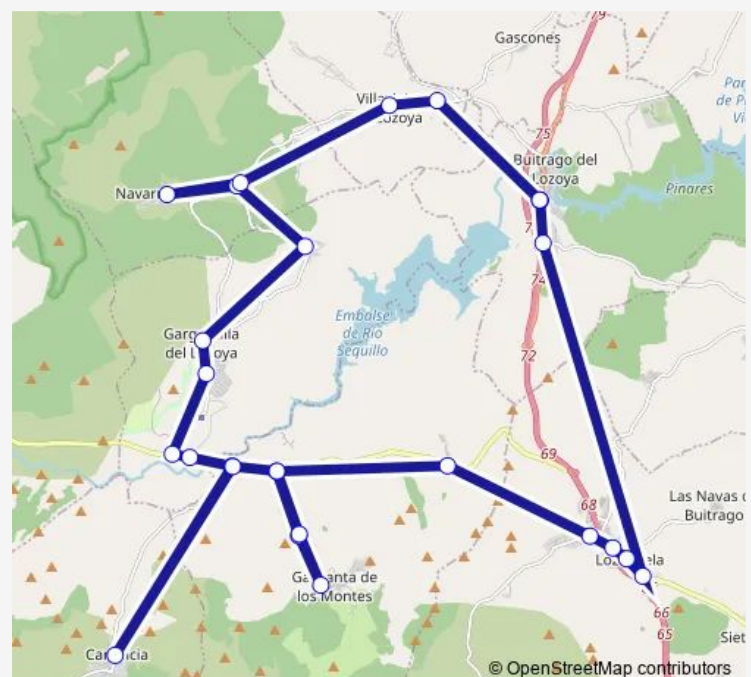

Gargantilla - Urb La Dehesa

Gargantilla-Pza Carlos Ruiz

Ctra.M634-Pinilla De Buitrago

Route schedule

Buitrago De Lozoya — Buitrago De Lozoya

Monday	07:10
Tuesday	07:10
Wednesday	07:10
Thursday	07:10
Friday	07:10
Saturday	09:40-17:25
Sunday	09:40-17:25

Route info

Direction: Buitrago De Lozoya

Stops: 27

Trip Duration: 1 hour 10 min

Alsa - 195a — 195a Circular Buitrago-Gargantilla (Por Lozoyuela)

BusMaps

M-634 Carretera Navarredonda

Navarredonda - Constitución 1

San Mames - Plaza Constitucion

Villavieja - Cmno Huertecillas

Villavieja - Fte U Chaparrilla

Buitrago De Lozoya

Direction

Buitrago De Lozoya — Buitrago De Lozoya

25 stops

[Open route schedule](#)

Buitrago De Lozoya

Av.Madrid-Centro De Estudios

Av.Madrid-Ctra.Manjiron

Lozoyuela - Acceso Ctra N-1

Lozoyuela - Avenida Madrid 82

Lozoyuela - Calle Egidillo 11

Lozoyuela - Prados Quemados 10

Ctra.M604-El Cuadron