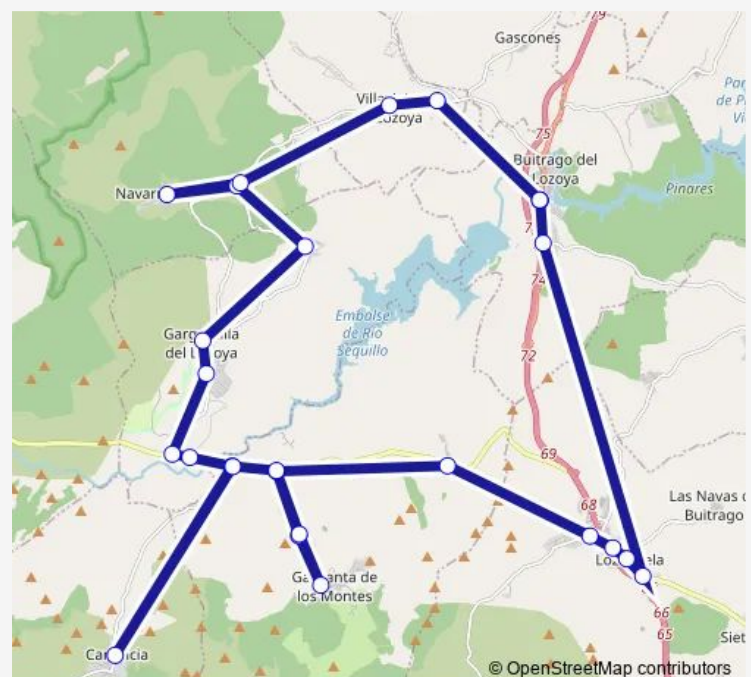

Av.Madrid-Ctra.Manjiron

Lozoyuela - Acceso Ctra N-1

Lozoyuela - Avenida Madrid 82

Lozoyuela - Calle Egidillo 11

Lozoyuela - Prados Quemados 10

Ctra.M604-El Cuadron

Ctra.M969-Cruce Garganta

M-969 Paraje de las Cabezas

Gargantilla - Urb La Dehesa

Gargantilla-Pza Carlos Ruiz

Ctra.M634-Pinilla De Buitrago

Route schedule

Buitrago De Lozoya — Buitrago De Lozoya

Monday	07:10
Tuesday	07:10
Wednesday	07:10
Thursday	07:10
Friday	07:10
Saturday	09:40-17:25
Sunday	09:40-17:25

Route info

Direction: Buitrago De Lozoya

Stops: 27

Trip Duration: 1 hour 10 min

M-634 Carretera Navarredonda

Navarredonda - Constitución 1

San Mames - Plaza Constitucion

Villavieja - Cmno Huertecillas

Villavieja - Fte U Chaparrilla

Buitrago De Lozoya

Direction

Buitrago De Lozoya — Buitrago De Lozoya

23 stops

[Open route schedule](#)

Buitrago De Lozoya

Av.Madrid-Centro De Estudios