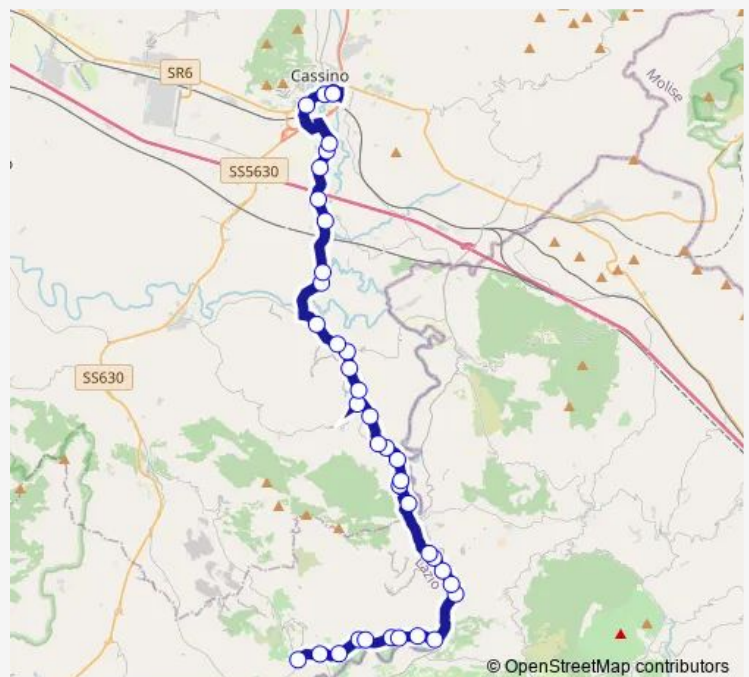

Bus San Lorenzo (LT) - Cassino # Ga695d

[Go to website](#)

Direction

S. Cosma-Damiano | San Lorenzo # f4574 — Cassino | Viale Garigliano Via Volturmo # f4412

38 stops

[Open route schedule](#)

- S. Cosma-Damiano | San Lorenzo # f4574
- Castelforte | Via Terme Via Martiri # f4668
- Castelforte | Via Terme Via Arnali # f4584
- Castelforte | Via Terme Via Montepicoriello # f4585
- Castelforte | Via Terme Via Bagni Suio # f4597
- Castelforte | Via Terme, 256 # f4669
- Castelforte | Via Terme, 365 # f4598
- Castelforte | Via Terme, 288 # f4670
- Castelforte | Campo di Rito # f4599
- Castelforte | Terme di Suio # f4600
- Castelforte | Terme di Suio (Ponte Garigliano) # f4601
- Castelforte | Santamaria # f4602
- Castelforte | Parco Belvedere # f8200
- Castelforte | Sant'Egidio # f4603
- Sant'Andrea | Sciattigli # f8201
- Sant'Andrea | Reali # f8202
- Sant'Andrea | Via Scafa Str. Cupa # f8203
- Sant'Andrea | Via Scafa Via Transana # f8204
- Sant'Andrea | Via Scafa Via Fiettole # f8205
- Sant'Andrea | San Sinibaldo # f8206
- S.Andrea | Le Castelle # f8373

Route schedule

S. Cosma-Damiano | San Lorenzo # f4574 — Cassino | Viale Garigliano Via Volturmo # f4412

Monday	06:45
Tuesday	06:45
Wednesday	06:45
Thursday	06:45
Friday	06:45
Saturday	—
Sunday	—

Route info

Direction: S. Cosma-Damiano | San Lorenzo # f4574

Stops: 38

Trip Duration: 0 hour 57 min

San Lorenzo (LT) - Cassino # Ga695d

Sant'Andrea | Morroni # f8181

Sant'Apollinare | Via S. Andrea Via Pagliare # f8227

The schedule is provided in the local timezone. Times with "(+1)" indicate departures on the next day.

PDF file created on 2025-02-26

2024 BusMaps.com - All Rights Reserved