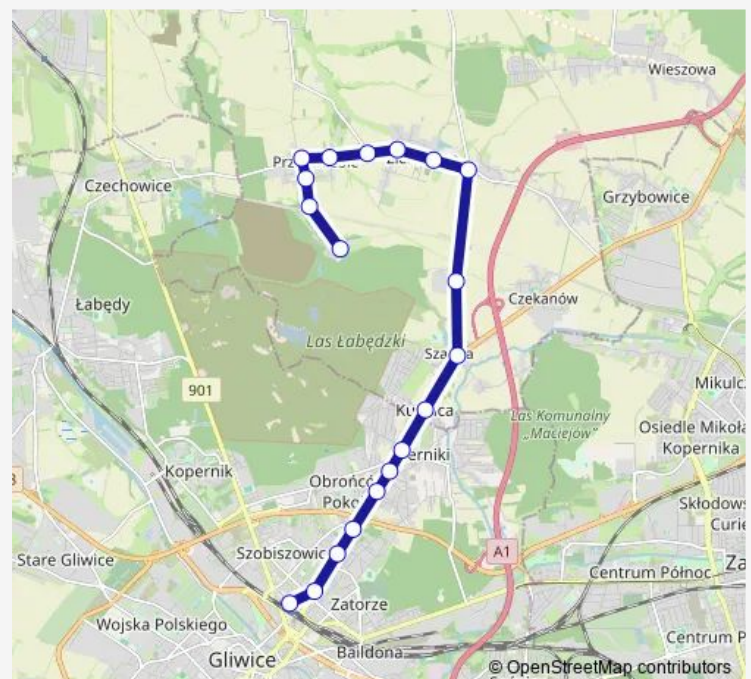

Gliwice Zamenhofska

Żerniki Olszewskiego

Żerniki Rogozińskiego

Kuźnica

Szańska

Świątoszowice Skrzyżowanie

Ziemęcice Ośrodek Zdrowia

Ziemęcice Mikulczycka

Ziemęcice Ośrodek dla Niewidomych [nż]

Przezchlebie Mikulczycka

Przezchlebie Skrzyżowanie

Przezchlebie Leśna [nż]

Przezchlebie Dworcowa

Przezchlebie Pętla

Route schedule

Gliwice Centrum Przesiadkowe — Przezchlebie Pętla

Monday 06:24-21:29

Tuesday 06:24-21:29

Wednesday 06:24-21:29

Thursday 06:24-21:29

Friday 06:24-21:29

Saturday —

Sunday —

Route info

Direction: Gliwice Centrum Przesiadkowe

Stops: 18

Trip Duration: 0 hour 28 min

Direction

Gliwice Centrum Przesiadkowe — Przezchlebie Pętla

18 stops

[Open route schedule](#)

Gliwice Centrum Przesiadkowe