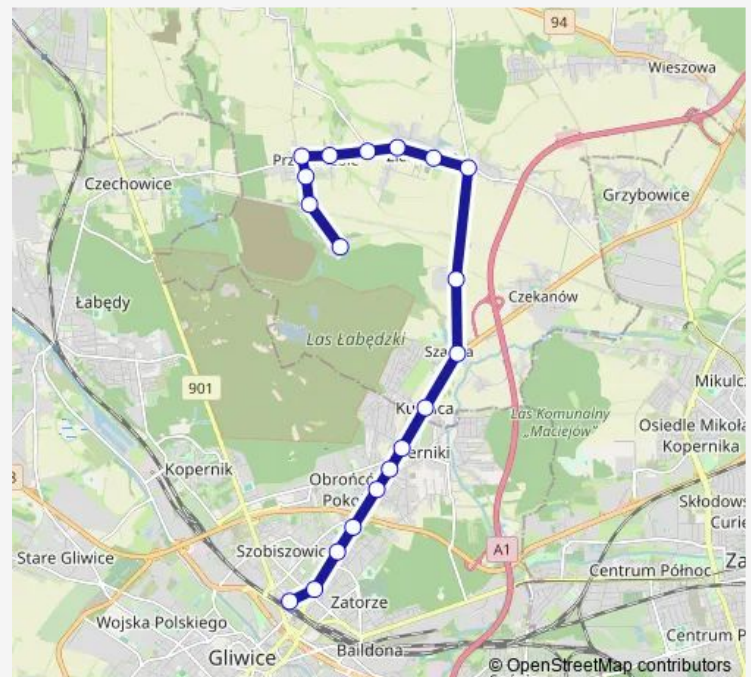

Gliwice Zamenhofska

Żerniki Olszewskiego

Żerniki Rogozińskiego

Kuźnica

Szańska

Świątoszowice Skrzyżowanie

Ziemęcice Ośrodek Zdrowia

Ziemęcice Mikulczycka

Ziemęcice Ośrodek dla Niewidomych [nż]

Przezchlebie Mikulczycka

Przezchlebie Skrzyżowanie

Przezchlebie Leśna [nż]

Przezchlebie Dworcowa

Przezchlebie Pętla

Route schedule

Gliwice Centrum Przesiadkowe — Przezchlebie Pętla

Monday 06:24-21:29

Tuesday 06:24-21:29

Wednesday 06:24-21:29

Thursday 06:24-21:29

Friday 06:24-21:29

Saturday —

Sunday —

Route info

Direction: Gliwice Centrum Przesiadkowe

Stops: 18

Trip Duration: 0 hour 28 min

Direction

Gliwice Centrum Przesiadkowe — Przezchlebie Pętla

18 stops

[Open route schedule](#)

Gliwice Centrum Przesiadkowe