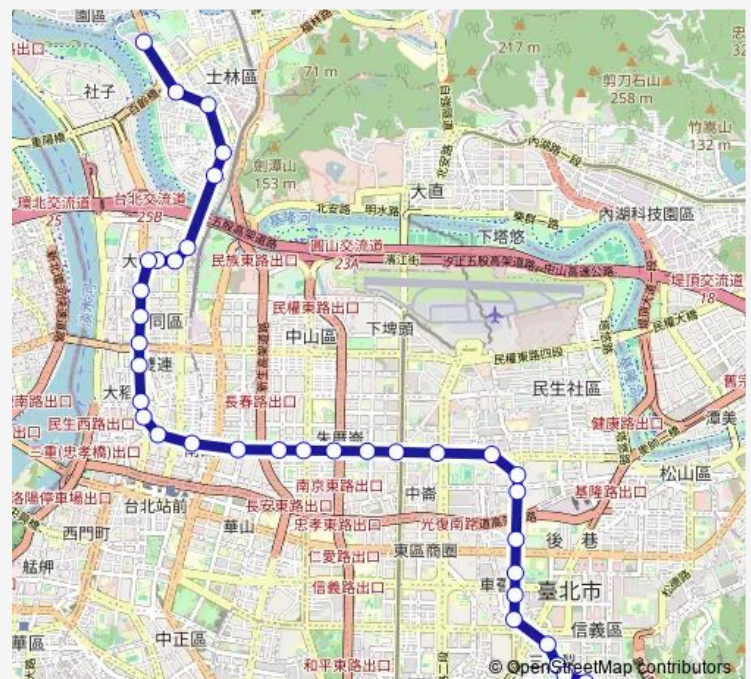

涼州重慶路口

民生重慶路口

朝陽公園(鈕釦街)

圓環(南京)

捷運中山站(志仁高中)

南京林森路口

南京吉林路口

捷運松江南京站

南京建國路口

### Route schedule

士林監理站 — 松仁路

Monday 00:00-21:30

Tuesday 00:00-21:30

Wednesday 00:00-21:30

Thursday 00:00-21:30

Friday 00:00-21:30

Saturday 00:00-21:30

### Route info

Direction: 士林監理站

Stops: 37

Trip Duration: 1 hour 5 min

288 — 兒童新樂園-吳興街

BusMaps

南京龍江路口

捷運南京復興站