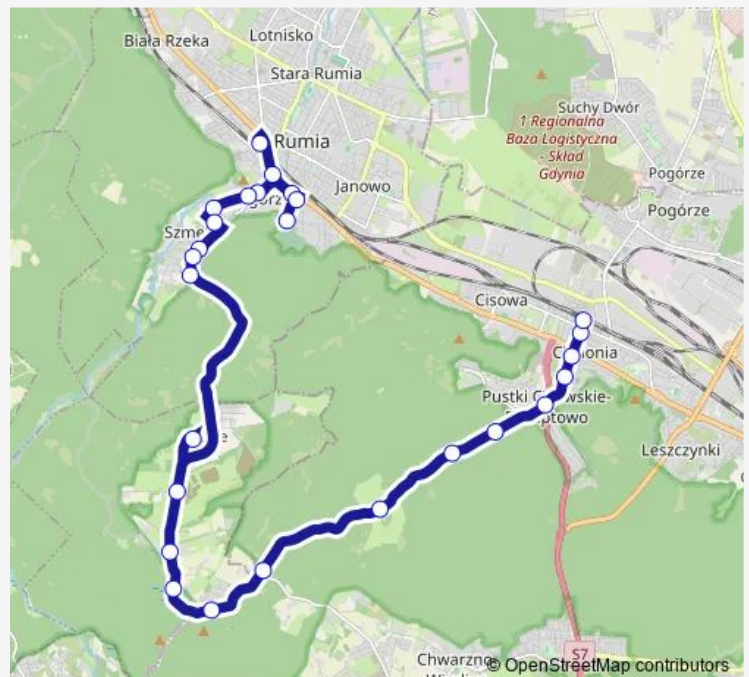

Łężyce - Limbowa 01

Łężyce - Topolowa 01

Łężyce 01

Rumia Szmelta 04

Zdrojowa 01

Podmokła 02

Batorego - Szkoła 01

Sabata - Szkoła 01

Thursday 05:32-21:55

Friday 05:32-21:55

Saturday 09:09-17:09

Sunday 08:51-17:09

Route info

Direction: Chylonia Dworzec PKP 04

Stops: 23

Trip Duration: 0 hour 43 min

Zdrojowa 02

Łąkowa 02

Rumia Szmelta 02

Łężyce 01

Łężyce - Topolowa 02

Łężyce - Limbowa 02

Łężyce - Głodówko 02

Łężyce - Jeżynowa 01

Sunday 08:13-16:13

Route info

Direction: Rumia Dworzec PKP 05

Stops: 26

Trip Duration: 0 hour 46 min

288 Bus time schedules and route maps are available in an offline PDF at busmaps.com. Use the busmaps.com website to see live bus times, train schedule or subway schedule, and step-by-step directions for all public transit in Rumia