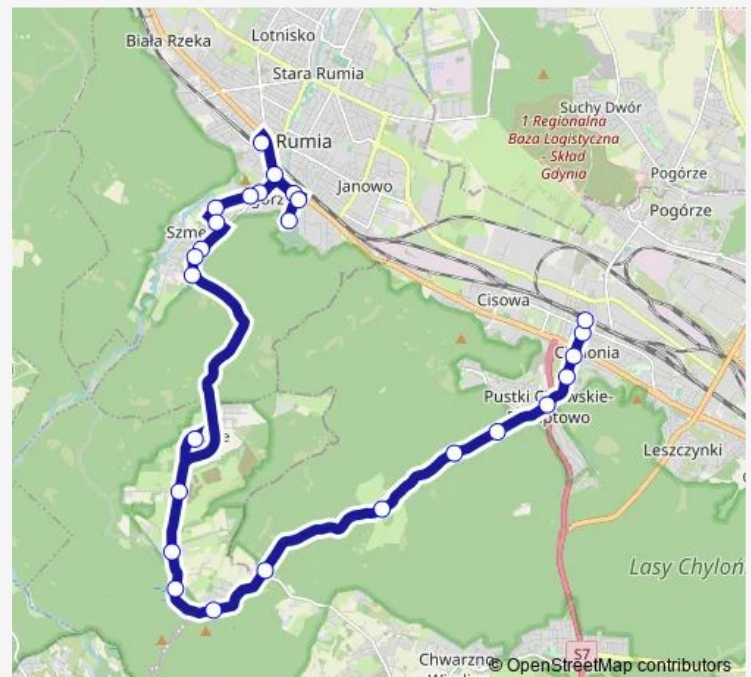

Łężyce 01

Rumia Szmelta 04

Zdrojowa 01

Podmokła 02

Batorego - Szkoła 01

Sabata - Szkoła 01

Urząd Miasta Rumi 01

Rumia Dworzec PKP 05

Sunday 08:51-17:09

### Route info

Direction: Chylonia Dworzec PKP 04

Stops: 20

Trip Duration: 0 hour 37 min

288 — Chylonia Dworzec PKP - Rumia Dworzec Pkp

## Route info

Direction: Rumia Dworzec PKP 05

Stops: 23

Trip Duration: 0 hour 38 min

288 Bus time schedules and route maps are available in an offline PDF at [busmaps.com](https://busmaps.com). Use the [busmaps.com](https://busmaps.com) website to see live bus times, train schedule or subway schedule, and step-by-step directions for all public transit in Rumia