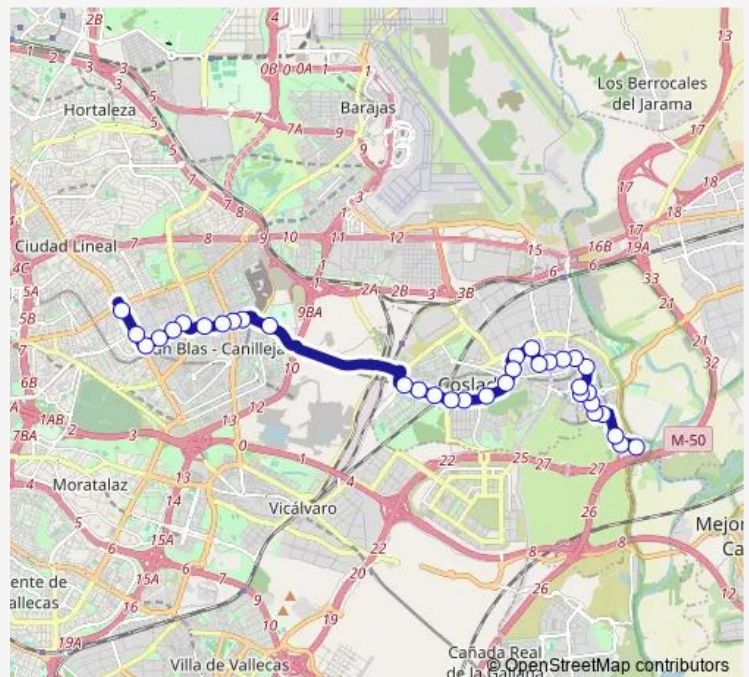

Av.España-Centro DE Salud

Av.España-LAS Conejeras

Av.España-Zoco Coslada

Route schedule

Cementerio-Tanatorio — Hnos.G^anoblejas-Ciudad Lineal

Monday 03:45-21:15

Tuesday 03:45-21:15

Wednesday 03:45-21:15

Thursday 03:45-21:15

Friday 03:45-21:15

Saturday 04:00-21:10

Sunday 04:00-21:10

Route info

Direction: Cementerio-Tanatorio

Stops: 35

Trip Duration: 0 hour 54 min

288 — Madrid (Ciudad Lineal)-Coslada-SAN Fernando

Av.España-Velázquez

Av.España-Barrio DEL Puerto

Av.España-MAR Rojo

Estocolmo-Estadio Metropolitano

Av.Arcentales-Pza.Grecia

Av.Arcentales-Av.Canillejas A Vicálvaro

Tuesday 04:35-22:00

Wednesday 04:35-22:00

Thursday 04:35-22:00

Friday 04:35-22:00

Saturday 04:55-21:50

Sunday 04:55-22:00

Route info

Direction: Hnos.G^anoblejas-Ciudad Lineal