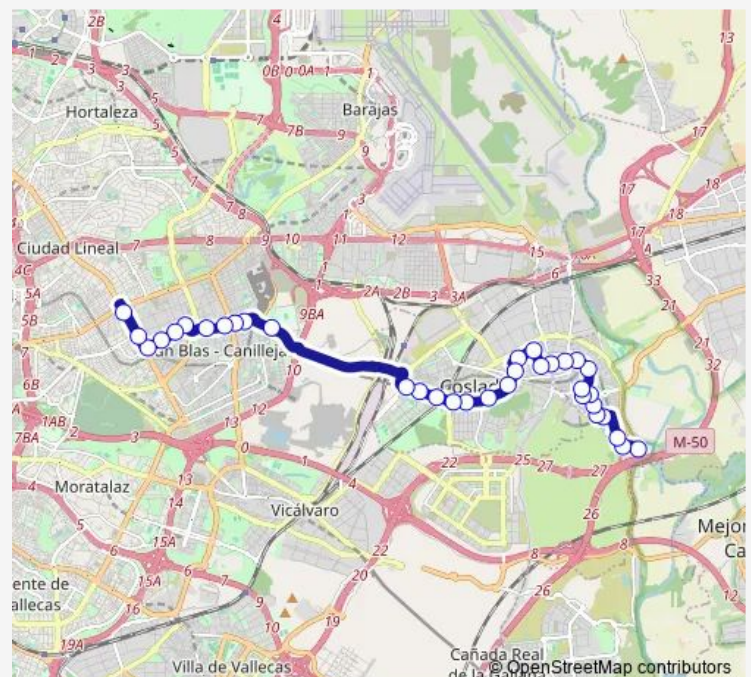

### Direction

Cementerio-Tanatorio — Hnos.G<sup>a</sup>noblejas-Ciudad Lineal

35 stops

[Open route schedule](#)

Cementerio-Tanatorio

Av.Martin Luther King-Igualdad

Av.Somorrostro-Instituto

Av.Algorta-Vitoria

Av.Madrid-Av.Cañada

Argentina-Venezuela

Venezuela-Perú

Perú-Parque Salvador Allende

Méjico-Argentina

Méjico-Est.La Rambla

Av.España-Centro DE Salud

Av.España-LAS Conejeras

### Route schedule

Cementerio-Tanatorio — Hnos.G<sup>a</sup>noblejas-Ciudad Lineal

Monday 00:15-23:39

Tuesday 00:15-23:39

Wednesday 00:15-23:39

Thursday 00:15-23:39

Friday —

Saturday 00:10-23:40

### Route info

Direction: Cementerio-Tanatorio

Stops: 35

Trip Duration: 1 hour 0 min

288 — Madrid (Ciudad Lineal)-Coslada-SAN Fernando

Av.España-Velázquez

Av.España-Barrio DEL Puerto

Av.España-MAR Rojo