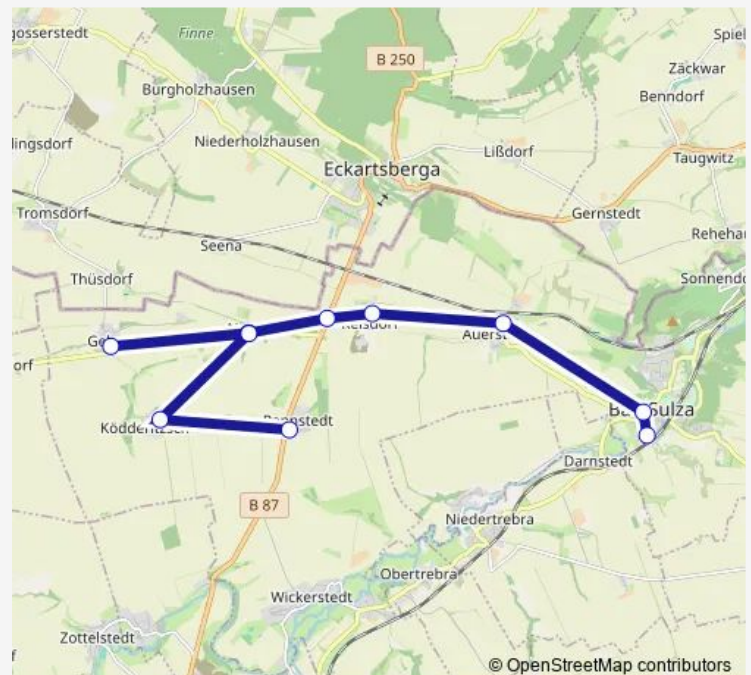

### Direction

Bad Sulza, Regelschule — Rannstedt, Ort

10 stops

[Open route schedule](#)

Bad Sulza, Regelschule

Bad Sulza, Eckartsbergaer Straße

Auerstedt

Reisdorf

Abzweig nach Reisdorf

Neustedt

Gebstedt, Schülerhaltestelle

Neustedt

Ködderitzsch

Rannstedt, Ort

### Route schedule

Bad Sulza, Regelschule — Rannstedt, Ort

Monday 12:33-14:45

Tuesday 12:33-14:45

Wednesday 12:33-14:45

Thursday 12:33-14:45

Friday 12:33-14:45

Saturday —

### Route info

Direction: Bad Sulza, Regelschule

Stops: 10

Trip Duration: 0 hour 30 min

■ 288