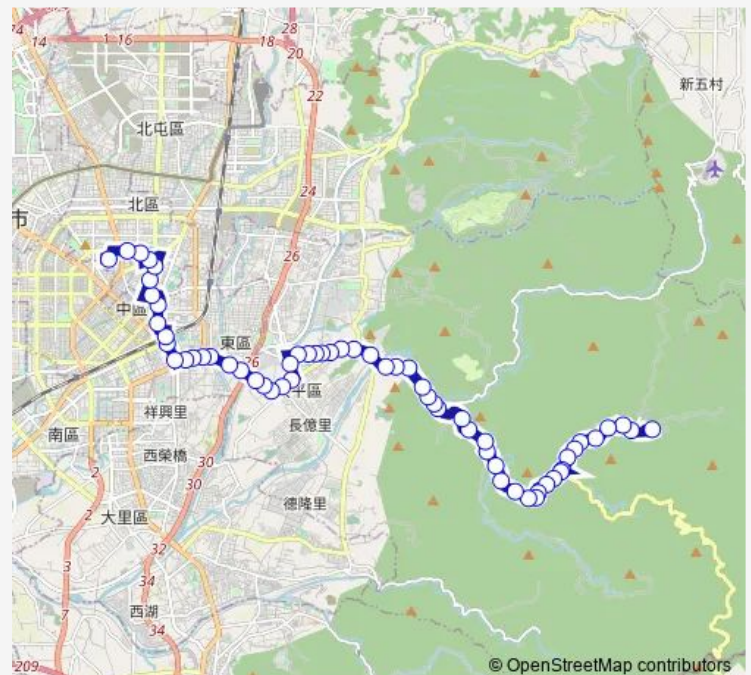

### Route schedule

Tc\_天圓彌勒院 — Tc\_臺中二中(梅川東路)

Monday 06:45-18:15

Tuesday 06:45-18:15

Wednesday 06:45-18:15

Thursday 06:45-18:15

Friday 06:45-18:15

Saturday 06:55-18:15

Sunday 06:55-18:15

### Route info

Direction: Tc\_天圓彌勒院

Stops: 61

Trip Duration: 0 hour 52 min

288 — 288\_臺中二中\_茅埔

Tc\_龍眼腳

Tc\_頂頭汴坑

Tc\_頭汴國小

## Route info

Direction: Tc\_臺中二中(梅川東路)

Stops: 61

Trip Duration: 0 hour 57 min

Tc\_東平中平路口

Tc\_東平國小(東平路)

Tc\_太平買菸場

Tc\_東平中興東路口