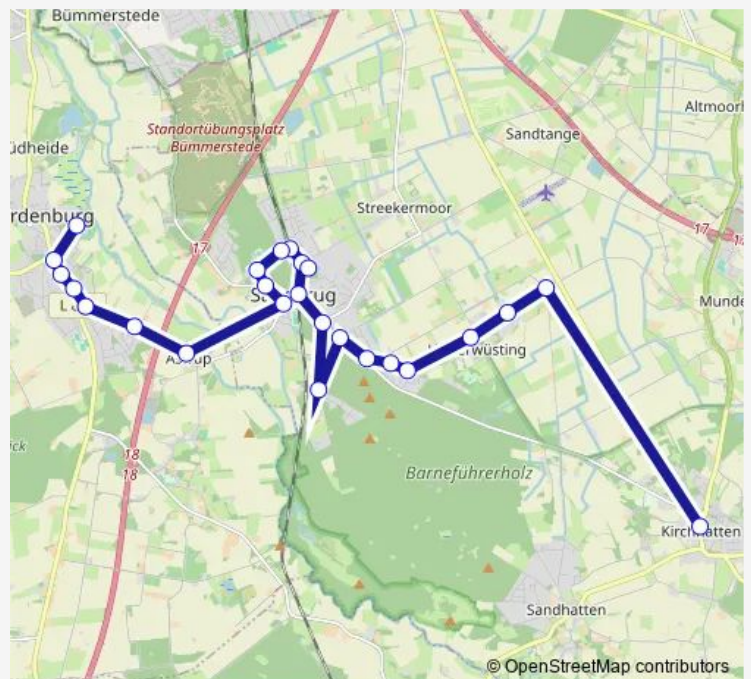

Kirchhatten Neuländer Straße

Sandhatten Schule

Sandhatten Haferkampstraße

Sandhatten Post

Sandhatten Jugendherberge

Sandhatten Wöschenweg

Hatterwüstring Steile Wand

Hatterwüstring Siedlung

Sandkrug(Hatten) Kiebitzweg

Sandkrug(Hatten) Mühlenweg

Sandkrug(Hatten) Bahnhof

Sandkrug(Hatten) Schul-/Sportzentrum

Route schedule

Kirchhatten prov. Busknotenpunkt — Sandkrug(Hatten) Schul-/Sportzentrum

Monday	06:45
Tuesday	06:45
Wednesday	06:45
Thursday	06:45
Friday	06:45
Saturday	—
Sunday	—

Route info

Direction: Kirchhatten prov. Busknotenpunkt

Stops: 14

Trip Duration: 0 hour 24 min

288

Direction

Wardenburg Zuh — Kirchhatten prov. Busknotenpunkt

23 stops

[Open route schedule](#)

Wardenburg Zuh

Wardenburg Abzw. Astrup

Astrup(Wardenburg) Auf dem Berge

Astrup(Wardenburg) Abzw. Sandkrug

Sandkrug(Hatten) Ringstraße

Sandkrug(Hatten) Bahnhof

Sandkrug(Hatten) Sommerweg