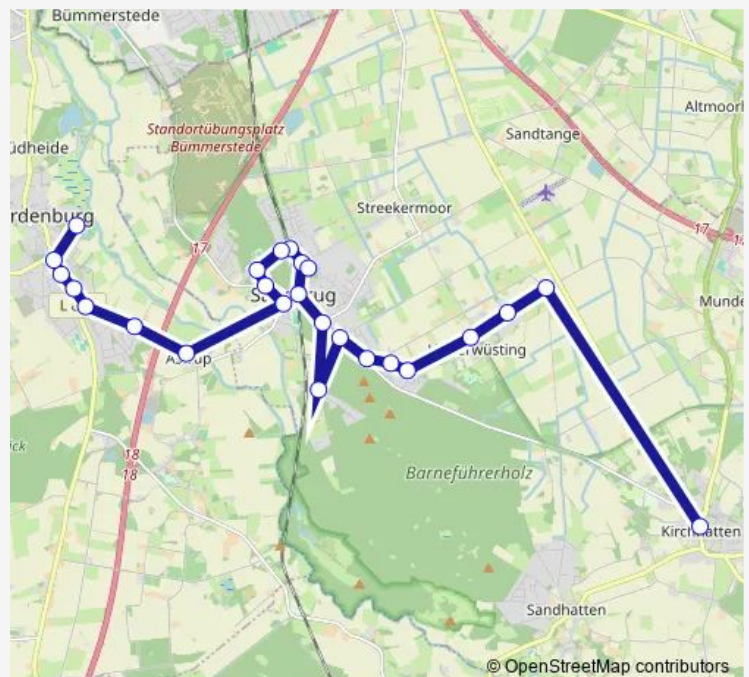

Direction

Kirchhatten prov. Busknotenpunkt — Sandkrug(Hatten) Schul-/Sportzentrum

14 stops

[Open route schedule](#)

Kirchhatten prov. Busknotenpunkt

Kirchhatten Rathaus

Kirchhatten Neuländer Straße

Sandhatten Schule

Sandkrug(Hatten) Bahnhof

Sandkrug(Hatten) Schul-/Sportzentrum

Route schedule

Kirchhatten prov. Busknotenpunkt — Sandkrug(Hatten) Schul-/Sportzentrum

| | |
|-----------|-------|
| Monday | 06:45 |
| Tuesday | 06:45 |
| Wednesday | 06:45 |
| Thursday | 06:45 |
| Friday | 06:45 |
| Saturday | — |
| Sunday | — |

Route info

Direction: Kirchhatten prov. Busknotenpunkt

Stops: 14

Trip Duration: 0 hour 24 min

Direction

Wardenburg Zuh — Kirchhatten prov. Busknotenpunkt

23 stops

[Open route schedule](#)

Wardenburg Zuh

Wardenburg Abzw. Astrup

Astrup(Wardenburg) Auf dem Berge

Astrup(Wardenburg) Abzw. Sandkrug

Sandkrug(Hatten) Ringstraße

Sandkrug(Hatten) Bahnhof

Sandkrug(Hatten) Sommerweg

Sandkrug(Hatten) Streeker Moorweg