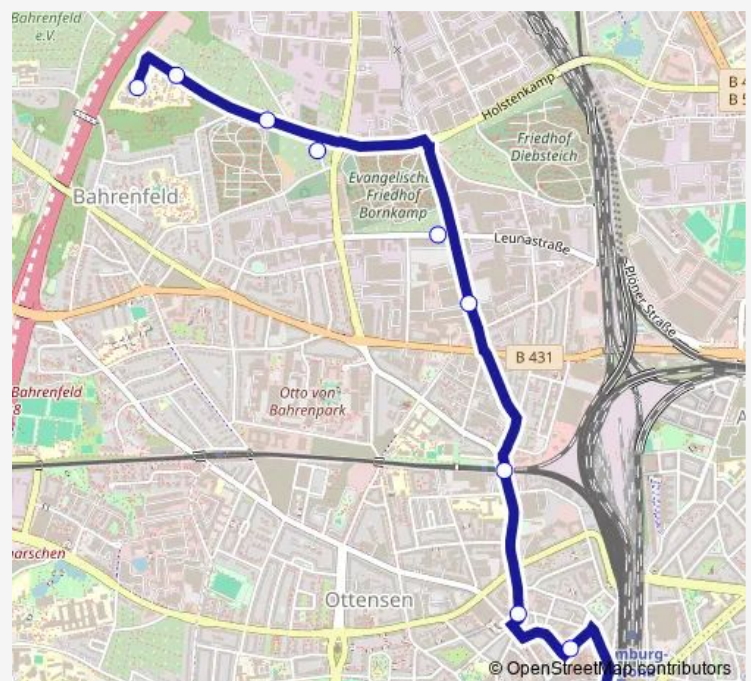

Hohenesch

S Ottensen

Leverkusenstraße

Ruhrstraße

Regerstraße (Ost)

Friedhof Holstenkamp

Pflegezentrum Lutherpark

Route schedule

Bf. Altona — Pflegezentrum Lutherpark

Monday 05:33-22:33

Tuesday 05:33-22:33

Wednesday 05:33-22:33

Thursday 05:33-22:33

Friday 05:33-22:33

Saturday 05:33-22:33

Sunday 05:33-22:33

Route info

Direction: Bf. Altona

Stops: 9

Trip Duration: 0 hour 14 min

■ 288 — Pflegezentrum Lutherpark - %SB Ottensen - Bf. Altona

BusMaps

Direction

Pflegezentrum Lutherpark — Bf. Altona

10 stops

[Open route schedule](#)

Pflegezentrum Lutherpark

Holstenkamp (West)

Friedhof Holstenkamp

Regerstraße (Ost)

Ruhrstraße

Leverkusenstraße