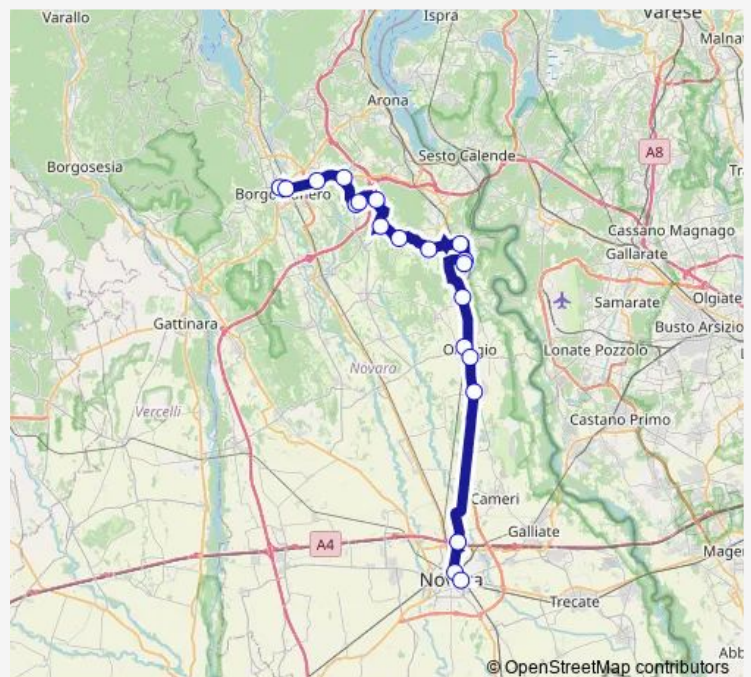

### Direction

Borgomanero - Autostazione — Bogogno

9 stops

[Open route schedule](#)

Borgomanero - Autostazione

Borgomanero - Bivio Stazione Ferroviaria

Incrocio SS 32 DIR - SP 157 - Bivio Moggiate Superiore

### Route schedule

Borgomanero - Autostazione — Bogogno

Monday —

Tuesday —

Wednesday —

Thursday —

Friday 11:10

Saturday —

### Route info

Direction: Borgomanero - Autostazione

Stops: 9

Trip Duration: 0 hour 30 min

015 — Novara - Arona - Domodossola

## Direction

Arona - Stazione Ferroviaria — Novara - Autostazione

11 stops

[Open route schedule](#)

Arona - Stazione Ferroviaria

Dormelletto - Corso Cavour 142

Borgo Ticino - Bivio SS 32 Sottopasso Stazione Ferroviaria