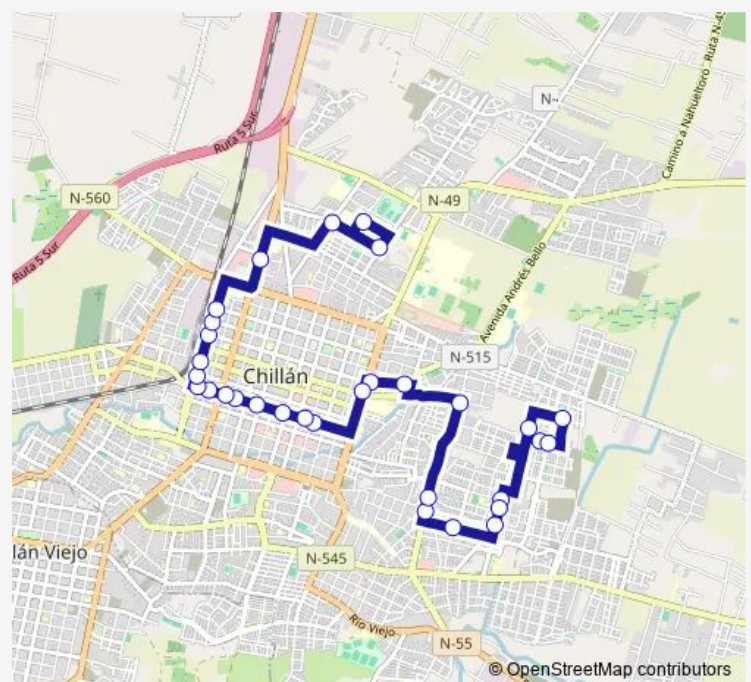

Direction

LOS Picunches / Cerro Aracar — Flores Millan / Manuel Rodriguez

31 stops

[Open route schedule](#)

LOS Picunches / Cerro Aracar

LOS Picunches / Cerro EL Leon

Av. Libertad Oriente / Cerro Aracar

Cerro Torres DEL Paine / LOS Picunches

Maipon / Rosas

Route schedule

LOS Picunches / Cerro Aracar — Flores Millan / Manuel Rodriguez

Monday 07:16-21:10

Tuesday 07:16-21:10

Wednesday 07:16-21:10

Thursday 07:16-21:10

Friday 07:16-21:10

Saturday 07:16-21:10

Sunday 07:16-21:10

Route info

Direction: LOS Picunches / Cerro Aracar

Stops: 31

Trip Duration: 0 hour 35 min

C29V_I — Los Andes

Maipon / Brasil

Av. Brasil / EL Roble

Av. Brasil / Constitucion

Av. Brasil / Bulnes

Av. Brasil / Vega DE Saldias

Av. Brasil / Gamero

Av. O Higgins / Pedro Sanmartin

Juan Alberto Hurtado / Freire

LAS Amapolas / LAS Azucenas