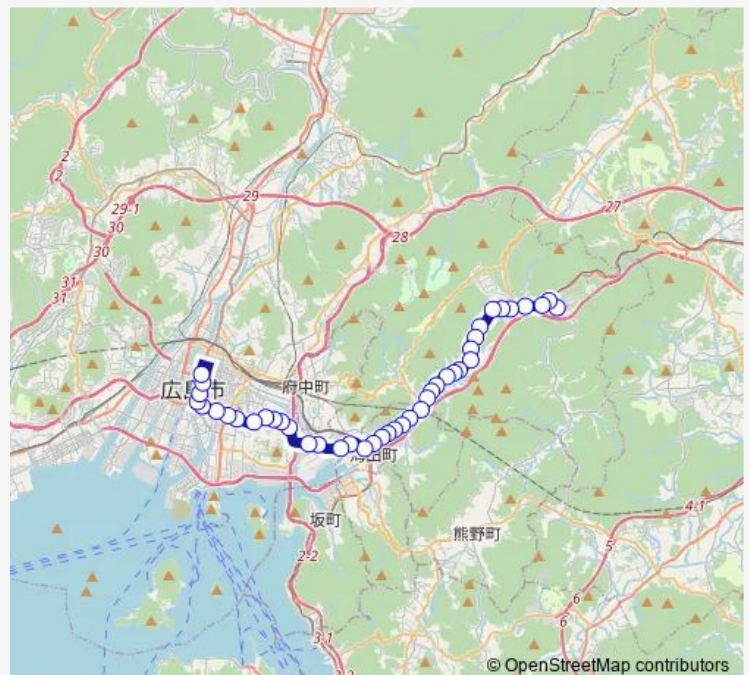

### Route schedule

宮の前 (阿戸線) — 広島バスセンター

Monday 06:30-16:50

Tuesday 06:30-16:50

Wednesday 06:30-16:50

Thursday 06:30-16:50

Friday 06:30-16:50

Saturday 07:00-16:50

### Route info

Direction: 宮の前 (阿戸線)

Stops: 42

Trip Duration: 0 hour 54 min

41 東雲線

BusMaps

日下橋  
日の浦橋  
海田小学校前  
海田大正町  
鴻治新田  
東部市場前  
堀越三丁目  
向洋本町  
仁保二丁目  
東雲  
市立工業高校入口  
東雲本町三丁目  
大学病院南門  
出汐町  
南区役所前  
昭和町 ( 東雲線 )  
国泰寺町 2 丁目  
市役所前  
中電前  
本通り  
広島バスセンター