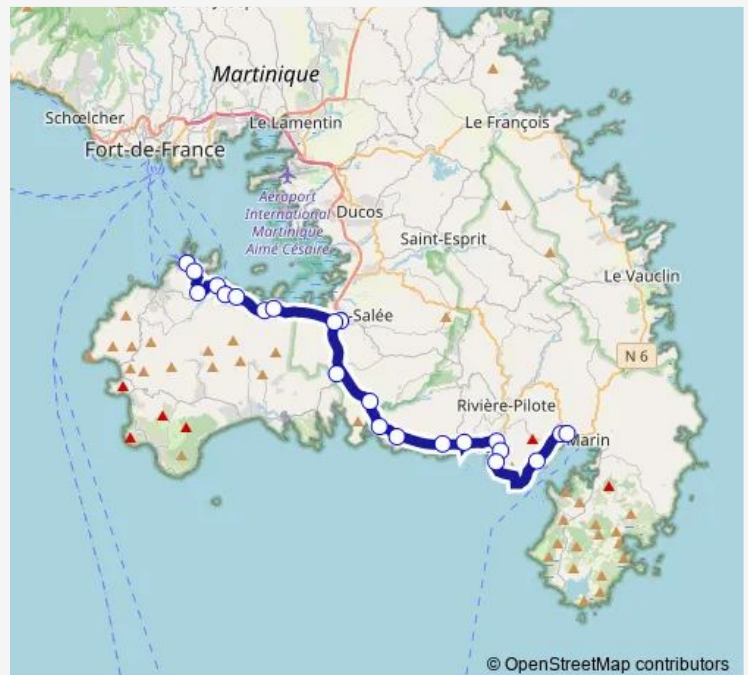

Sainte Luce - Rd Pt Mabouya Rn5

Sainte Luce - Rd Pt Les Frangipaniers

Sainte Luce - Gare routière

Rivière Pilote - Rd Pt Poirier

Rivière Pilote - Marinoir

Rivière Pilote - Rd Pt Anse Figuier

Le Marin - Duprey

Route schedule

Les Trois Ilets - Rd Pt de l'Anse Mitan — Le Marin - Montgérald/ Marine Bay

Monday	07:10-17:40
Tuesday	07:10-17:40
Wednesday	07:10-17:40
Thursday	07:10-17:40
Friday	07:10-17:40
Saturday	07:10-11:30
Sunday	—

Route info

Direction: Les Trois Ilets - Rd Pt de l'Anse Mitan

Stops: 22

Trip Duration: 0 hour 50 min

■ Ligne D2 — Ligne D2 - Marin / Sainte-Luce / Rivière Salée / Trois Ilets (Anse Mitan)

Le Marin - Rd Pt Artimer

Le Marin - Montgérald/ Marine Bay

Direction

Le Marin - Montgérald/ Marine Bay — Les Trois Ilets - Rd Pt de l'Anse Mitan

21 stops

[Open route schedule](#)

Le Marin - Montgérald/ Marine Bay

Le Marin - Rd Pt Artimer