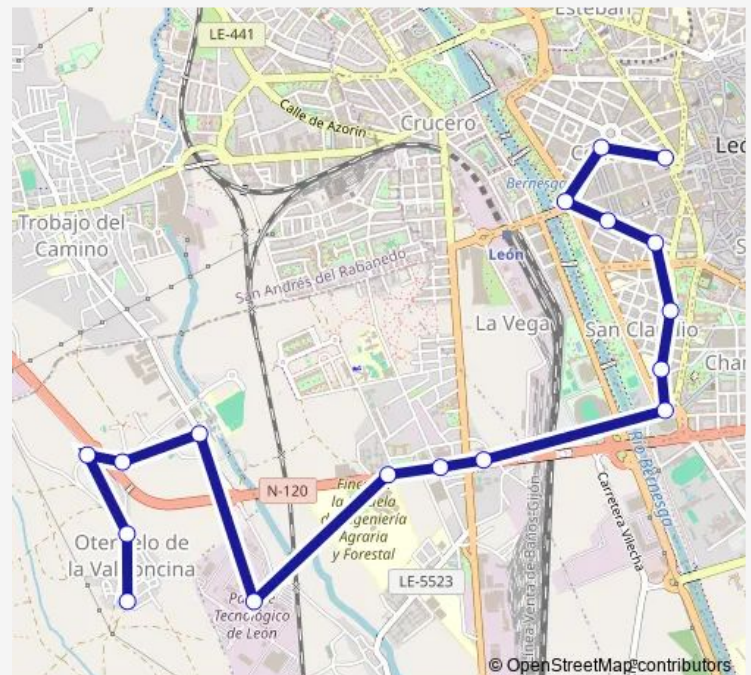

Direction

Gran Vía San Marcos. 2 — Oteruelo (Nueva.17)

17 stops

[Open route schedule](#)

Gran Vía San Marcos. 2

Av.Roma. 2

Plaza Guzmán El Bueno

República Argentina. 31

Tuesday 07:30-22:30

Wednesday 07:30-22:30

Thursday 07:30-22:30

Friday 07:30-22:30

Saturday 07:30-22:30

Sunday 07:30-22:30

Route info

Direction: Gran Vía San Marcos. 2

Stops: 17

Trip Duration: 0 hour 30 min

Direction

Oteruelo (Nueva.17) — Gran Vía San Marcos. 2

13 stops

[Open route schedule](#)

Oteruelo (Nueva.17)

Oteruelo (Panadería)

Thursday 07:00-22:00

Friday 07:00-22:00

Saturday 07:00-22:00

Sunday 07:00-22:00

Route info

Direction: Oteruelo (Nueva.17)

Stops: 13

Trip Duration: 0 hour 30 min