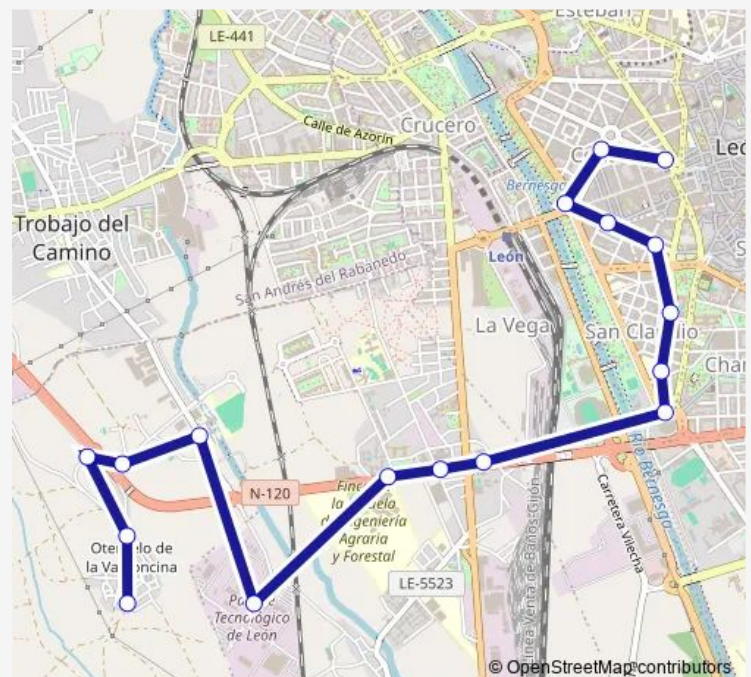

Direction

Gran Vía San Marcos. 2 — Oteruelo (Nueva.17)

17 stops

[Open route schedule](#)

Gran Vía San Marcos. 2

Av.Roma. 2

Plaza Guzmán El Bueno

República Argentina. 31

Tuesday 07:30-22:30

Wednesday 07:30-22:30

Thursday 07:30-22:30

Friday 07:30-22:30

Saturday 07:30-22:30

Sunday 07:30-22:30

Route info

Direction: Gran Vía San Marcos. 2

Stops: 17

Trip Duration: 0 hour 30 min

Direction

Oteruelo (Nueva.17) — Gran Vía San Marcos. 2

13 stops

[Open route schedule](#)

Oteruelo (Nueva.17)

Oteruelo (Panadería)

Thursday 07:00-22:00

Friday 07:00-22:00

Saturday 07:00-22:00

Sunday 07:00-22:00

Route info

Direction: Oteruelo (Nueva.17)

Stops: 13

Trip Duration: 0 hour 30 min