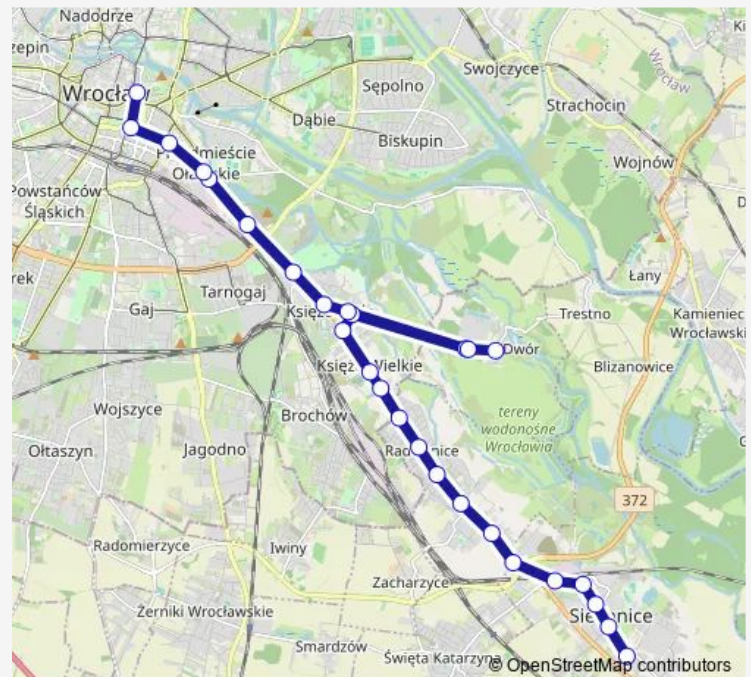

Iwiny (Rondo)

Radomierzyce

Biestrzyków - skrzyżowanie

Żerniki Wr. - Kolejowa

Smardzów - Reja

Św. Katarzyna - Parkowa

Św. Katarzyna - Żernicka

Św. Katarzyna - Główna

Św. Katarzyna - Główna n ż

Siechnice - Wiadukt

Siechnice

Route schedule

Galeria Dominikańska — Siechnice - Osiedle

Monday —

Tuesday —

Wednesday —

Thursday —

Friday —

Saturday 07:07-19:05

Sunday 07:07-19:05

Route info

Direction: Galeria Dominikańska

Stops: 22

Trip Duration: 0 hour 44 min

900L

BusMaps

Direction

Siechnice - Osiedle — Galeria Dominikańska

27 stops

[Open route schedule](#)

Siechnice - Osiedle

Siechnice - Zacisze