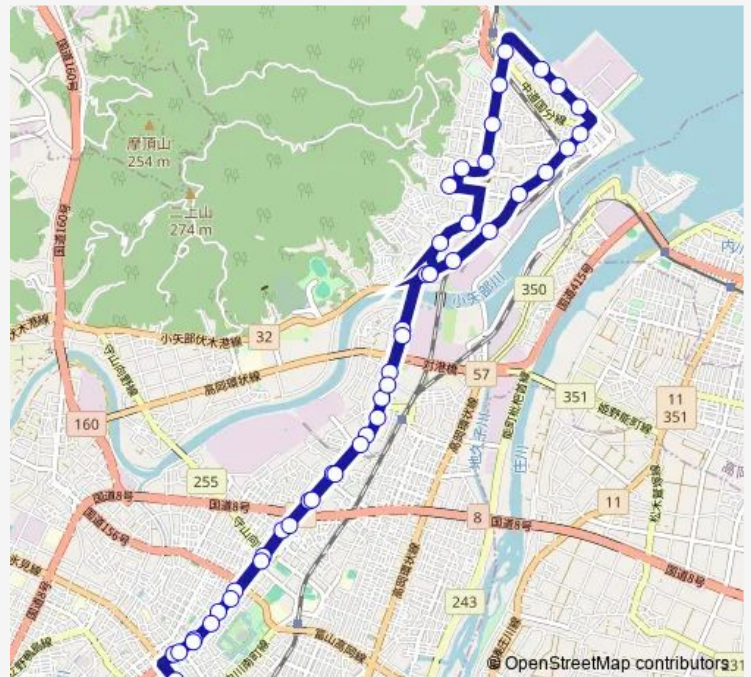

Thursday 08:30-10:55

Friday 08:30-10:55

Saturday 08:20-12:40

Sunday 08:20-12:40

Route info

Direction: 高岡駅前4番のりば

Stops: 48

Trip Duration: 0 hour 49 min

■ 東回り伏木循環線

BusMaps

玉川

伏木旭町

国分港

国分

伏木高校前

伏木一の宮