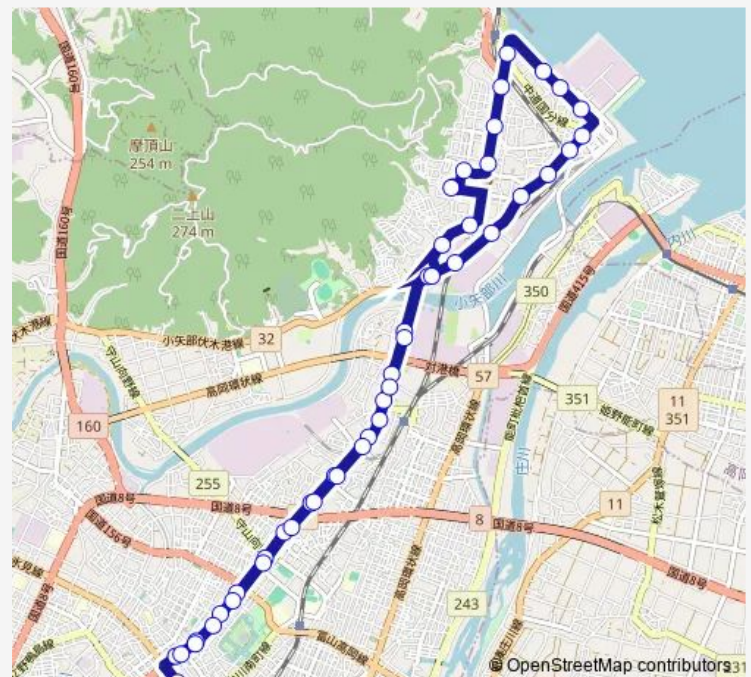

### Route schedule

高岡駅前4番のりば — 高岡駅前

Monday 08:30-10:55

Tuesday 08:30-10:55

Wednesday 08:30-10:55

Thursday 08:30-10:55

Friday 08:30-10:55

Saturday 08:20-12:40

Sunday 08:20-12:40

### Route info

Direction: 高岡駅前4番のりば

Stops: 48

Trip Duration: 0 hour 49 min

■ 東回り伏木循環線

BusMaps

玉川

伏木旭町