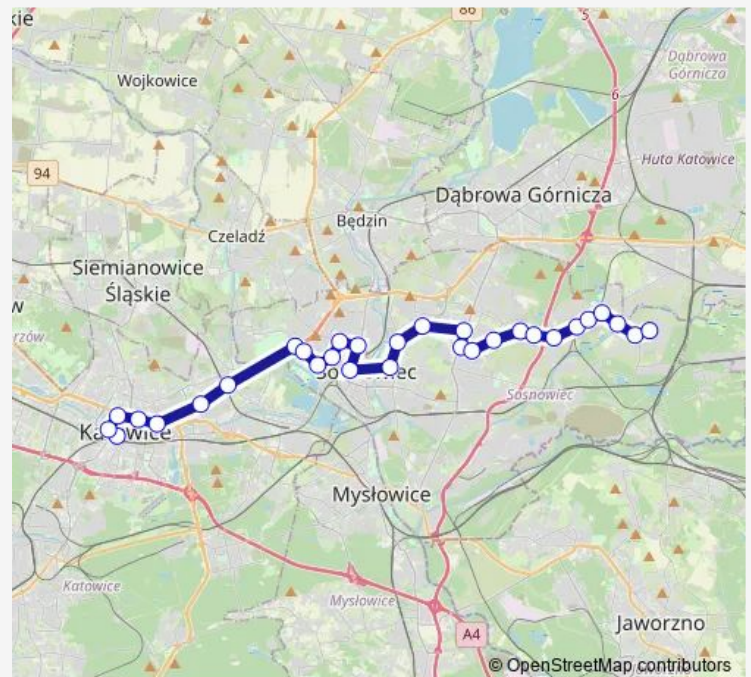

Zagórze Rondo Jana Pawła II

Zagórze Gwiazdna

Zagórze Aleja Paderewskiego

Route schedule

Katowice Dworzec — Ostrowy Górnicze Pomnik

Monday 03:40-22:31

Tuesday 03:40-22:31

Wednesday 03:40-22:31

Thursday 03:40-22:31

Friday 03:40-22:31

Saturday 03:40-22:31

Sunday 03:40-22:31

Route info

Direction: Katowice Dworzec

Stops: 30

Trip Duration: 0 hour 54 min

M4

BusMaps

Zagórze Zajezdnia

Porąbka Hurtownie [nż]

Porąbka Wiejska

Kazimierz Górniczy Pętla

Kazimierz Górniczy Kopalnia

Kazimierz Górniczy Poczta