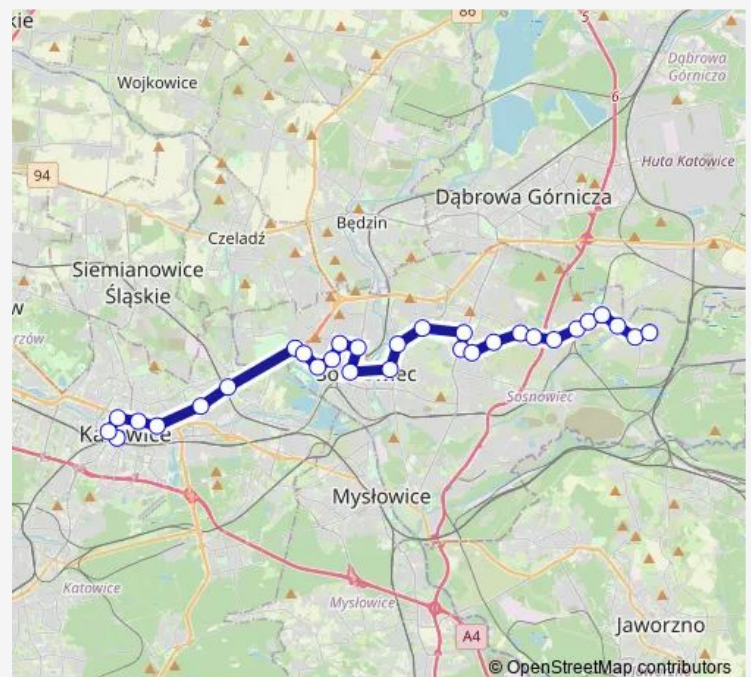

Zagórze Rondo Jana Pawła II

Zagórze Gwiazdna

Zagórze Aleja Paderewskiego

Route schedule

Katowice Dworzec — Ostrowy Górnicze Pomnik

Monday 03:40-22:31

Tuesday 03:40-22:31

Wednesday 03:40-22:31

Thursday 03:40-22:31

Friday 03:40-22:31

Saturday 03:40-22:31

Sunday 03:40-22:31

Route info

Direction: Katowice Dworzec

Stops: 30

Trip Duration: 0 hour 54 min

M4

BusMaps

Zagórze Zajezdnia

Porąbka Hurtownie [nż]

Porąbka Wiejska

Kazimierz Górniczy Pętla

Kazimierz Górniczy Kopalnia

Kazimierz Górniczy Poczta