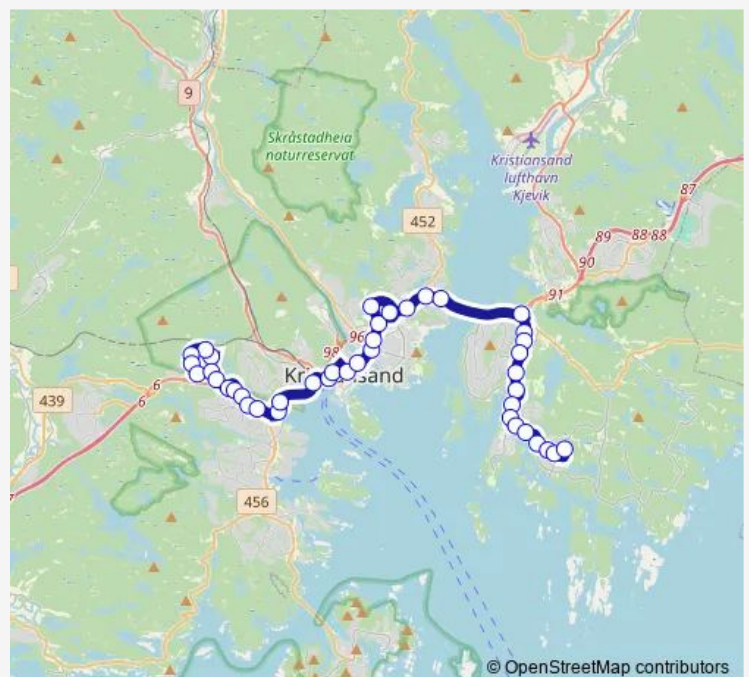

Direction

Solkollen — Kvadraturen videregående skole

19 stops

[Open route schedule](#)

Solkollen

Tjuvhelleren

Nils Fidjeland's vei

Vestheiene Senter

Vestkollen

Hellemyrhallen

Hellemyrlia

Sløyfen

Svingen

Fjellro

Eigevannskrysset

Kartheia E39

Hannevika

Kolsdalen

Bellevue

Kristiansand rutebilstasjon

Henrik Wergelands gate

Rådhuset

Kvadraturen videregående skole

Route schedule

Solkollen — Kvadraturen videregående skole

Monday 07:16-07:26

Tuesday 07:16-07:26

Wednesday 07:16-07:26

Thursday 07:16-07:26

Friday 07:16-07:26

Saturday —

Sunday —

Route info

Direction: Solkollen

Stops: 19

Trip Duration: 0 hour 20 min