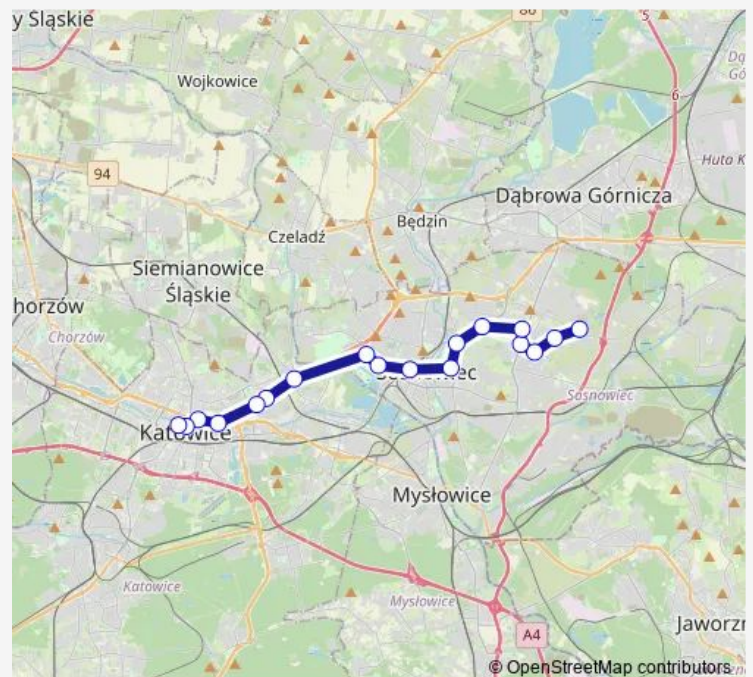

Zagórze Osiedle

Zagórze Rondo Jana Pawła II

Zagórze Gwiezdna

Zagórze Aleja Paderewskiego

Zagórze Zajezdnia

**Route schedule**

Katowice Piotra Skargi — Zagórze Zajezdnia

Monday 06:06-23:06

Tuesday 06:06-23:06

Wednesday 05:46-23:06

Thursday 06:06-23:06

Friday 06:06-23:06

Saturday 07:46-23:06

Sunday 05:46-23:06

**Route info**

Direction: Katowice Piotra Skargi

Stops: 16

Trip Duration: 0 hour 40 min

■ M4

**BusMaps**

## Direction

Zagórze Zajezdnia — Katowice Piotra Skargi

18 stops

[Open route schedule](#)

Zagórze Zajezdnia

Zagórze Aleja Paderewskiego

Zagórze Gwiezdna

Zagórze Rondo Jana Pawła II