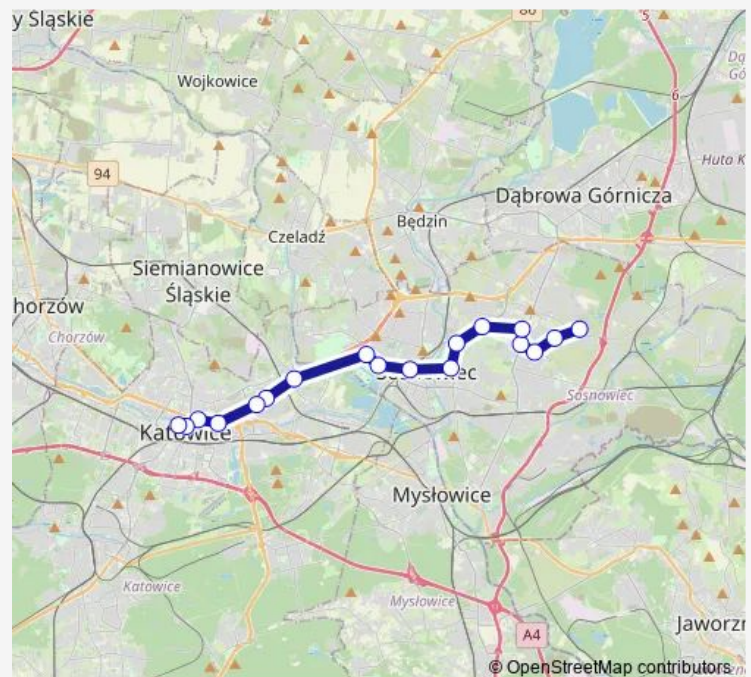

Dąbrowka Mała Centrum Handlowe

Dąbrowka Mała Pawilon Agata

Katowice Strefa Kultury

Katowice Strefa Kultury Nospr

Katowice Aleja Korfantego

Katowice Piotra Skargi

### Route schedule

Zagórze Zajezdnia — Katowice Piotra Skargi

Monday 05:01-22:41

Tuesday 04:24-22:41

Wednesday 04:24-23:04

Thursday 05:01-22:41

Friday 05:01-22:41

Saturday 04:24-23:04

### Route info

Direction: Zagórze Zajezdnia

Stops: 18

Trip Duration: 0 hour 40 min

M4

BusMaps