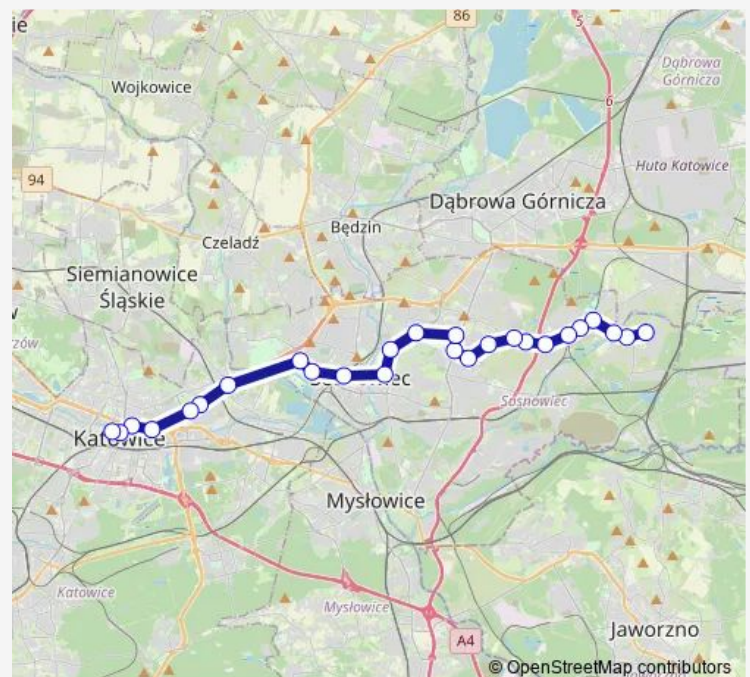

Sosnowiec Egzotarium

Dąbrówka Mała Skrzyżowanie

Dąbrówka Mała Centrum Handlowe

Route schedule

Ostrowy Górnicze Pomnik — Katowice Piotra Skargi

Monday 04:33-21:50

Tuesday 04:33-21:50

Wednesday 04:33-21:50

Thursday 04:33-21:50

Friday 04:33-21:50

Saturday 05:33-21:33

Sunday 05:33-21:33

Route info

Direction: Ostrowy Górnicze Pomnik

Stops: 26

Trip Duration: 0 hour 48 min

M4

BusMaps

Dąbrówka Mała Pawilon Agata

Katowice Strefa Kultury

Katowice Strefa Kultury Nospr

Katowice Aleja Korfantego

Katowice Piotra Skargi

Direction