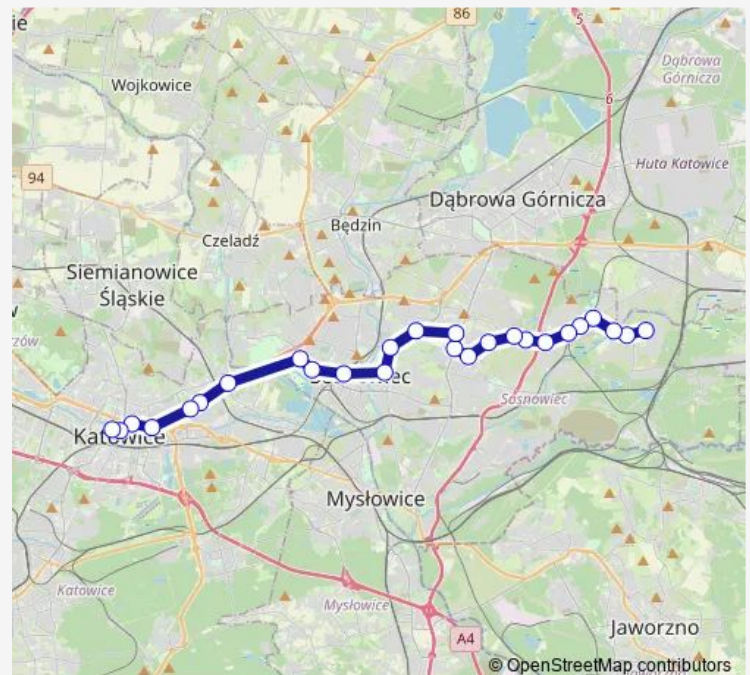

Sosnowiec Egzotarium

Dąbrówka Mała Skrzyżowanie

Dąbrówka Mała Centrum Handlowe

Route schedule

Ostrowy Górnicze Pomnik — Katowice Piotra Skargi

Monday 04:33-21:50

Tuesday 04:33-21:50

Wednesday 04:33-21:50

Thursday 04:33-21:50

Friday 04:33-21:50

Saturday 05:33-21:33

Sunday 05:33-21:33

Route info

Direction: Ostrowy Górnicze Pomnik

Stops: 26

Trip Duration: 0 hour 48 min

M4

BusMaps

Dąbrowka Mała Pawilon Agata

Katowice Strefa Kultury

Katowice Strefa Kultury Nospr

Katowice Aleja Korfantego

Katowice Piotra Skargi

Direction