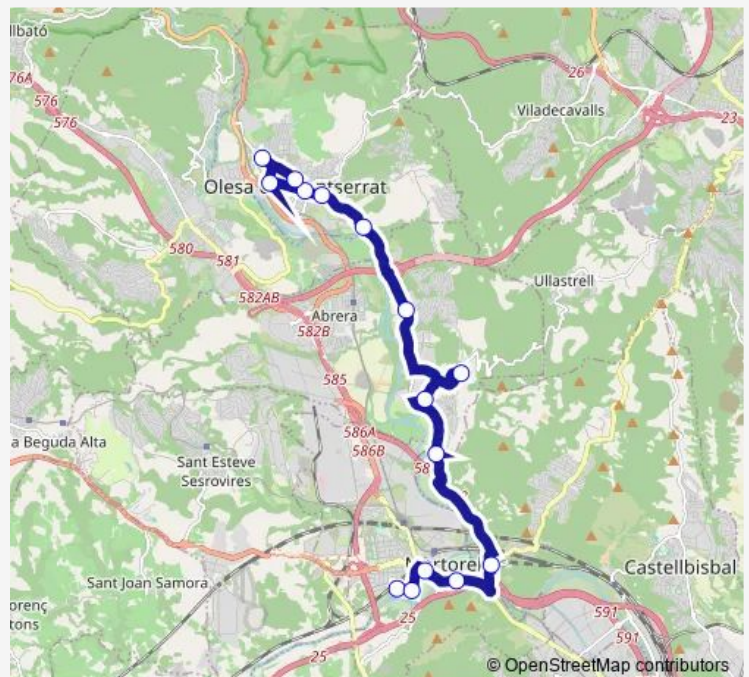

Direction

Martorell Ambulatori — Pl. de la Sardana

15 stops

[Open route schedule](#)

Martorell Ambulatori

Martorell Hospital

Martorell Av. de Pau Claris / C. de Montserrat - sentit Olesa

Martorell C. del Mur / C. de la Llibertat (El Progrés) - Sentit Olesa

Wednesday 11:00-13:00

Thursday 11:00-13:00

Friday 11:00-13:00

Saturday —

Sunday —

Route info

Direction: Martorell Ambulatori

Stops: 15

Trip Duration: 0 hour 33 min

M4 — Olesa-Sta.Maria de Vilalba-Martorell

Direction

Rotonda dels Closos — Abrera Can Martinet

2 stops

[Open route schedule](#)

Rotonda dels Closos

Abrera Can Martinet

Direction: Rotonda dels Closos

Stops: 14

Trip Duration: 0 hour 31 min

Direction

Abrera Can Martinet — Martorell Hospital

14 stops

[Open route schedule](#)

Abrera Can Martinet