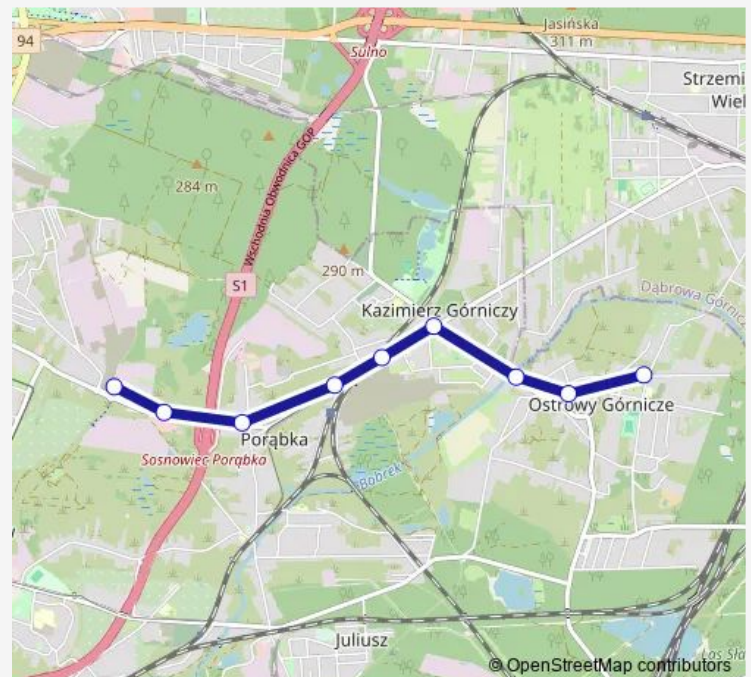

Bus M4

[Go to website](#)**Direction**

Ostrowy Górnicze Pomnik — Zagórze Zajezdnia

9 stops

[Open route schedule](#)

Ostrowy Górnicze Pomnik

Ostrowy Górnicze Kościół

Kazimierz Górniczy Armii Krajowej

Kazimierz Górniczy Poczta

Kazimierz Górniczy Kopalnia

Kazimierz Górniczy Pętla

Porąbka Wiejska

Porąbka Hurtownie [nż]

Zagórze Zajezdnia

Route schedule

Ostrowy Górnicze Pomnik — Zagórze Zajezdnia

Monday 04:46

Tuesday 04:46

Wednesday 04:46

Thursday 04:46

Friday 04:46

Saturday 04:46

Sunday 04:46

Route info

Direction: Ostrowy Górnicze Pomnik

Stops: 9

Trip Duration: 0 hour 10 min

■ M4

BusMaps

Direction

Ostrowy Górnicze Pomnik — Zagórze Zajezdnia

9 stops