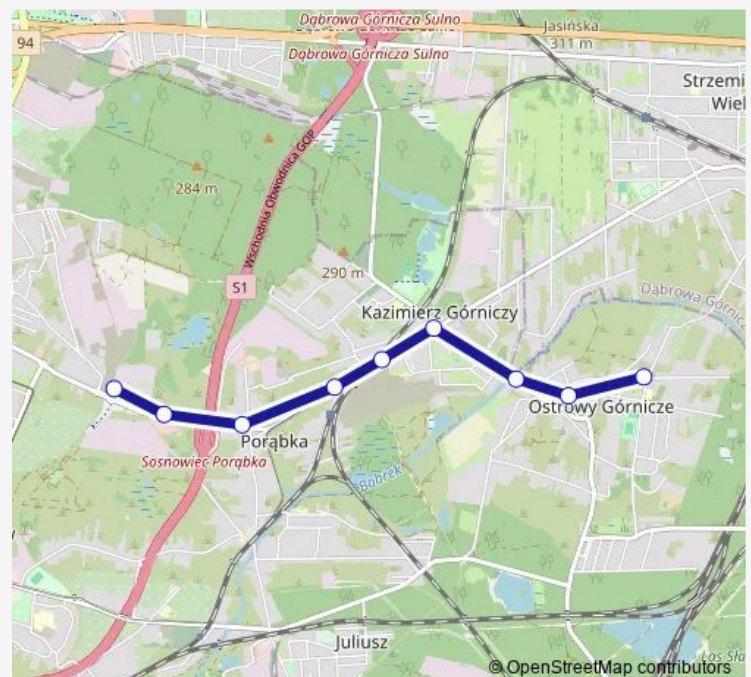

Kazimierz Górniczy Poczta

Kazimierz Górniczy Kopalnia

Kazimierz Górniczy Pętla

Porąbka Wiejska

Porąbka Hurtownie [nż]

Zagórze Zajezdnia

Route schedule

Ostrowy Górnicze Pomnik — Zagórze Zajezdnia

Monday 04:46

Tuesday 04:46

Wednesday 04:46

Thursday 04:46

Friday 04:46

Saturday 04:46

Sunday 04:46

Route info

Direction: Ostrowy Górnicze Pomnik

Stops: 9

Trip Duration: 0 hour 10 min

■ M4

BusMaps

Direction

Ostrowy Górnicze Pomnik — Zagórze Zajezdnia

9 stops