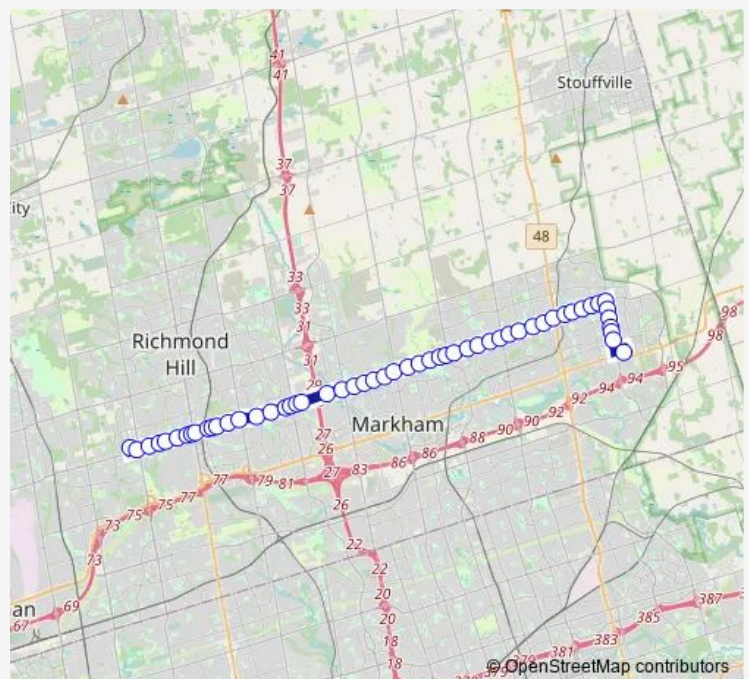

BUR OAK AV / White'S Hill Av

BUR OAK AV / Nuthatch Lane

BUR OAK AV / GAS Lamp Lane

16th AV / Country Glen Rd

16th AV / Ninth Line

16th AV / Alfred Paterson Dr

16th AV / Chancery Rd

16th AV / Swan Lake Blvd

16th AV / Williamson Rd

16th AV / Fincham Av

16th AV / Markham Rd

Route schedule

Cornell BUS Terminal Platform 4 — Ilan Ramon Blvd / Rutherford Rd

Monday	05:12-22:59
Tuesday	05:12-22:59
Wednesday	05:12-22:59
Thursday	05:12-22:59
Friday	05:12-22:59
Saturday	06:20-22:54
Sunday	07:35-21:20

Route info

Direction: Cornell BUS Terminal Platform 4

Stops: 65

Trip Duration: 1 hour 10 min

016 — 16th Avenue

16th AV / Mingay Av

16th AV / ROY Rainey Av

16th AV / Alexander Lawrie Av

16th AV / Mccowan Rd

16th AV / Stonebridge Dr

16th AV / THE Bridle Walk

16th AV / William Berczy Blvd

16th AV / Harbord St

16th AV / Kennedy Rd

16th AV / Yorkton Blvd

16th AV / Normandale Rd