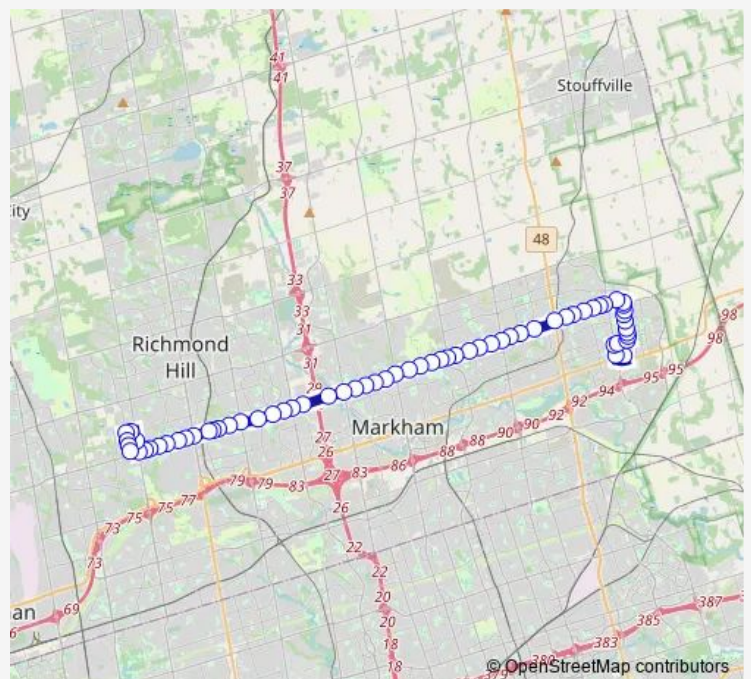

BUR OAK AV / White'S Hill Av

BUR OAK AV / Nuthatch Lane

BUR OAK AV / GAS Lamp Lane

16th AV / Country Glen Rd

16th AV / Ninth Line

16th AV / Alfred Paterson Dr

16th AV / Chancery Rd

16th AV / Swan Lake Blvd

16th AV / Williamson Rd

16th AV / Fincham Av

16th AV / Markham Rd

Route schedule

Cornell BUS Terminal Platform 4 — Ilan Ramon Blvd / Rutherford Rd

Monday	05:12-22:59
Tuesday	05:12-22:59
Wednesday	05:12-22:59
Thursday	05:12-22:59
Friday	05:12-22:59
Saturday	06:20-22:54
Sunday	07:35-21:20

Route info

Direction: Cornell BUS Terminal Platform 4

Stops: 65

Trip Duration: 0 hour 59 min

016 — 16th Avenue

16th AV / Mingay Av

16th AV / ROY Rainey Av

16th AV / Alexander Lawrie Av

16th AV / Mccowan Rd

16th AV / Stonebridge Dr

16th AV / THE Bridle Walk

16th AV / William Berczy Blvd

16th AV / Harbord St

16th AV / Kennedy Rd

16th AV / Yorkton Blvd

16th AV / Normandale Rd