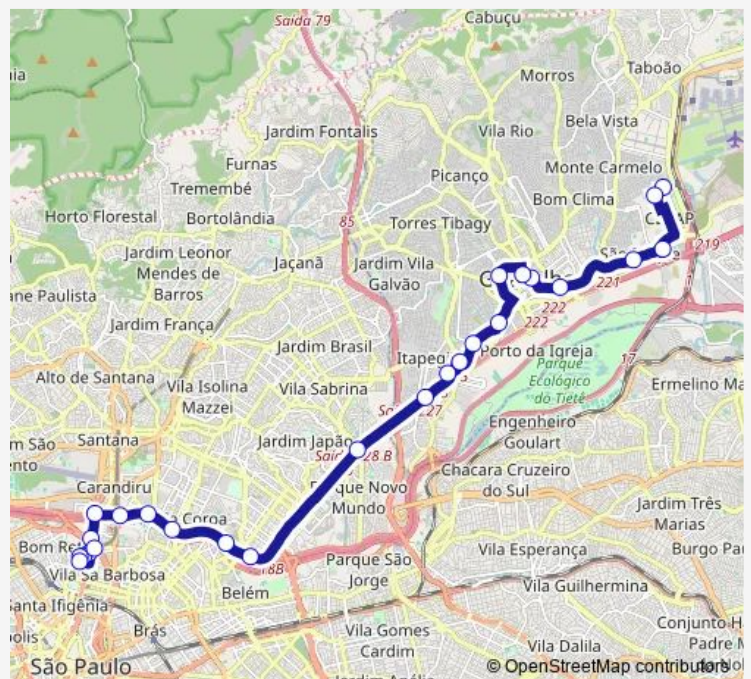

Route schedule

Rua Nossa Senhora de Lourdes, 6 — Avenida do Estado, 7600

Monday 04:55-22:55

Tuesday 04:55-22:55

Wednesday 04:55-22:55

Thursday 04:55-22:55

Friday 04:55-22:55

Saturday 04:55-23:40

Sunday 05:35-23:45

Route info

Direction: Rua Nossa Senhora de Lourdes, 6

Stops: 26

Trip Duration: 1 hour 15 min

016 — Guarulhos (Terminal Urbano Guarulhos) / Sao Paulo (Metro Armenia)

Avenida Santos Dumont, 547-599

Rua Jorge Velho, 30-46

Rua Salvador Leme, 162-262

Rua Afonso Pena, 481-555

Rua dos Bandeirantes, 169-237

Avenida do Estado, 7600

Direction

Avenida do Estado, 7600 — Rua Nossa Senhora de Lourdes, 6

23 stops

[Open route schedule](#)

Avenida do Estado, 7600

Rua Pedro Vicente, 60

Avenida Cruzeiro do Sul, 740

Avenida Cruzeiro do Sul, 1004-1010

Rua José Joaquim Moredo, 66-140

Avenida Presidente Castelo Branco, 2874-2900