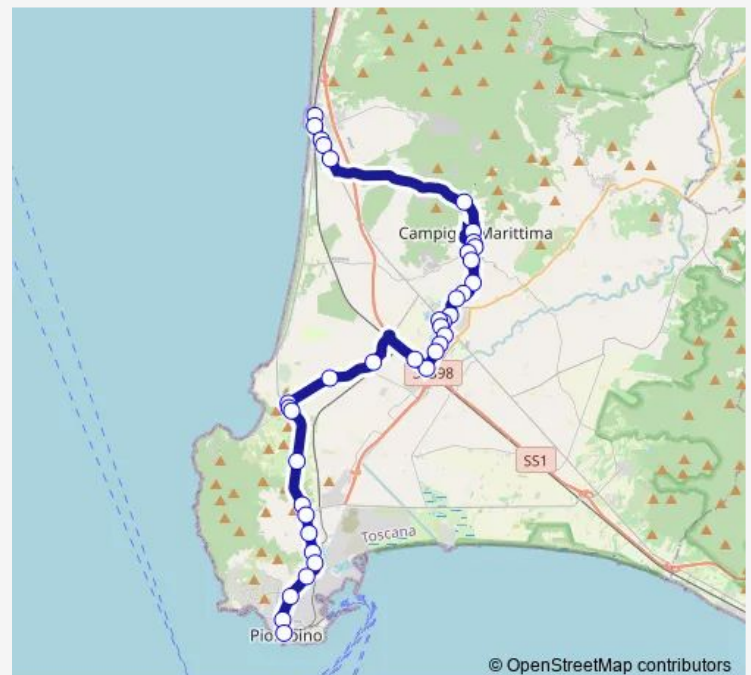

Coltie W

Route schedule

San Vincenzo Cavalcaferrovia W — Via L. Da Vinci Ext

Monday 09:00-20:00

Tuesday 09:00-20:00

Wednesday 09:00-20:00

Thursday 09:00-20:00

Friday 09:00-20:00

Saturday 09:00-20:00

Sunday 09:00-20:00

Route info

Direction: San Vincenzo Cavalcaferrovia W

Stops: 38

Trip Duration: 0 hour 57 min

© OpenStreetMap contributors

Campiglia Fs Cavalcavia N

Campiglia Stazione

(Tmp) Papaveri E Papere N

(Tmp) Agricampeggio Tognoni N

(Tmp) Parcheggio Caldanelle N

(Tmp) Bivio Baratti

Bivio Baratti W

Fabbricciane 2 W

Val Del Melo W