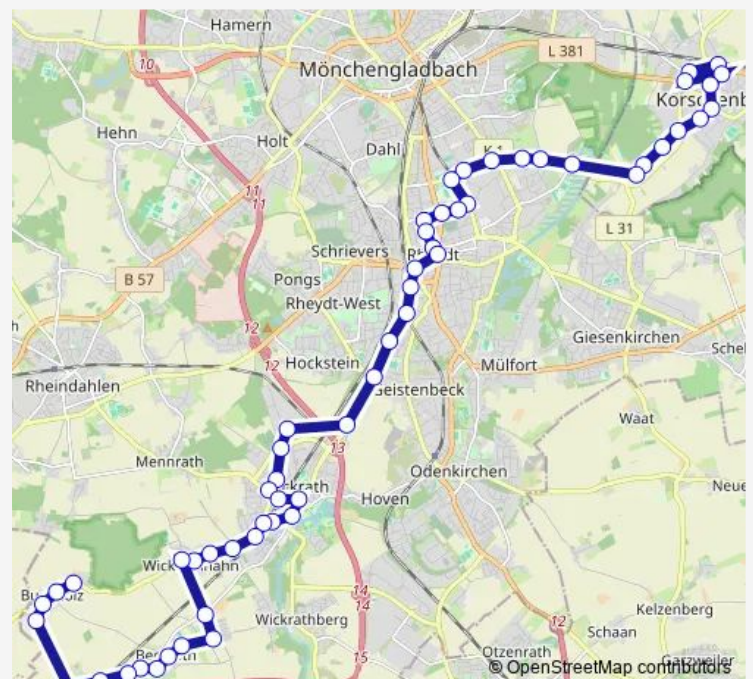

Mönchengladbach Halbinsel

Mönchengl. Schlossbad Ndrh.

MG Regiopark 1

MG Regiopark 2

MG Regiopark 3

Route schedule

Mönchengladb. Wickrath Markt — MG Regiopark 3

Monday 22:00-23:00

Tuesday 22:00-23:00

Wednesday 22:00-23:00

Thursday 22:00-23:00

Friday 22:00-23:00

Saturday —

Sunday 21:25

Route info

Direction: Mönchengladb. Wickrath Markt

Stops: 7

Trip Duration: 0 hour 8 min

016

Direction

Korschenbroich Bf — MG Buchholz Wendeplatz

57 stops

[Open route schedule](#)

Korschenbroich Bf

Korschenbr. Robert-Bosch-Str.

Korschenbroich Rochuskapelle

Korschenbr. Hindenburgstraße

Korschenbroich Mühlenstraße

Korschenbroich Rheydter Straße

Korschenbroich Von-Galen-Str.

Korschenbroich Meutersweg

Korschenbroich Bolten-Brauerei