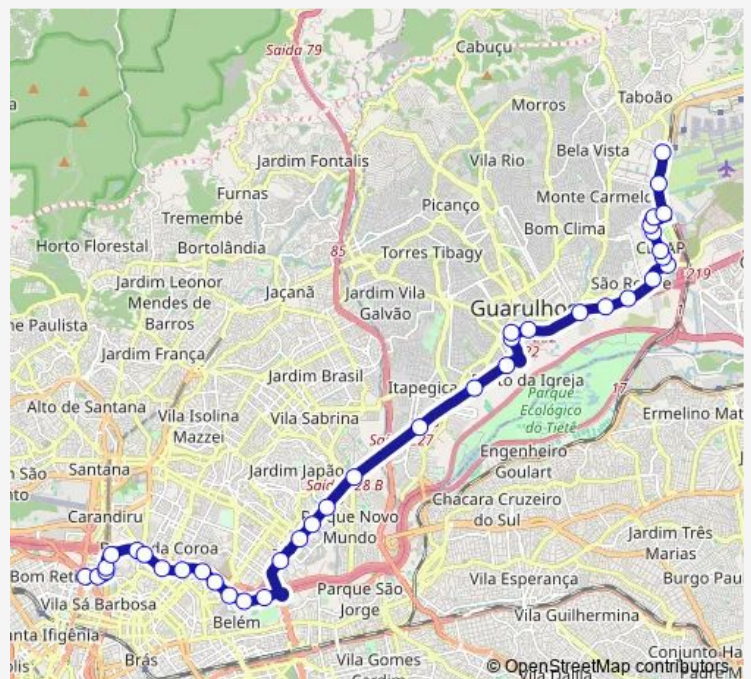

Bus 016 Guarulhos (Terminal Metropolitano Taboao) - SAO Paulo (Metro Armenia)

[Go to website](#)

Direction
 Terminal do Metro Armenia — Terminal Metropolitano Taboao - 307 Av. Monteiro Lobato 59 - Taboao Guarulhos - SP 07140-040 Brasil

38 stops

[Open route schedule](#)

- Terminal do Metro Armenia
- Rua Pedro Vicente 196
- Avenida Cruzeiro do Sul 808
- Av. Cruzeiro do Sul - Pte. Pequena Sao Paulo - SP 01109 Brasil
- R. Jose Joaquim Moredo - Pte. Pequena Sao Paulo - SP 03033-100 Brasil
- Av. Pres. Castelo Branco - Estadio do Caninde - Pte. Pequena Sao Paulo - SP 01142-300 Brasil
- Av. Pres. Castelo Branco 2500 - Pte. Pequena Sao Paulo - SP 01142-300 Brasil
- Av. Presidente Castelo Branco 3308 - Pte. Pequena Sao Paulo - SP 01142-300 Brasil
- Av. Pres. Castelo Branco 3436 - Alto do Pari Sao Paulo - SP 01142-300 Brasil
- Av. Pres. Castelo Branco - R.Manuel de Abreu - Alto do Pari Sao Paulo - SP 01142-300 Brasil
- Av. Pres. Castelo Branco 222 - Pte. Pequena Sao Paulo - SP 01142-300 Brasil
- Av. Cdssa. Elisabeth De Robiano - Pte. Pequena Sao Paulo - SP 03077-005 Brasil
- Av. Condessa Elisabeth De Robiano 454 - Belenzinho Sao Paulo - SP 03074-000 Brasil
- Av. Condessa Elisabeth de Robiano 383 - Tatuape Sao Paulo - SP 03076 Brasil

Route schedule

Terminal do Metro Armenia — Terminal Metropolitano Taboao - 307 Av. Monteiro Lobato 59 - Taboao Guarulhos - SP 07140-040 Brasil

Monday	06:45-22:45
Tuesday	06:45-22:45
Wednesday	06:45-22:45
Thursday	06:45-22:45
Friday	06:45-22:45
Saturday	—
Sunday	—

Route info

Direction: Terminal do Metro Armenia

Stops: 38

Trip Duration: 1 hour 0 min

016 — Guarulhos (Terminal Metropolitano Taboao) - SAO Paulo (Metro Armenia)

Rua Cel. Guilherme Rocha 148 - Jardim Andarai Sao Paulo - SP 02167-030 Brasil