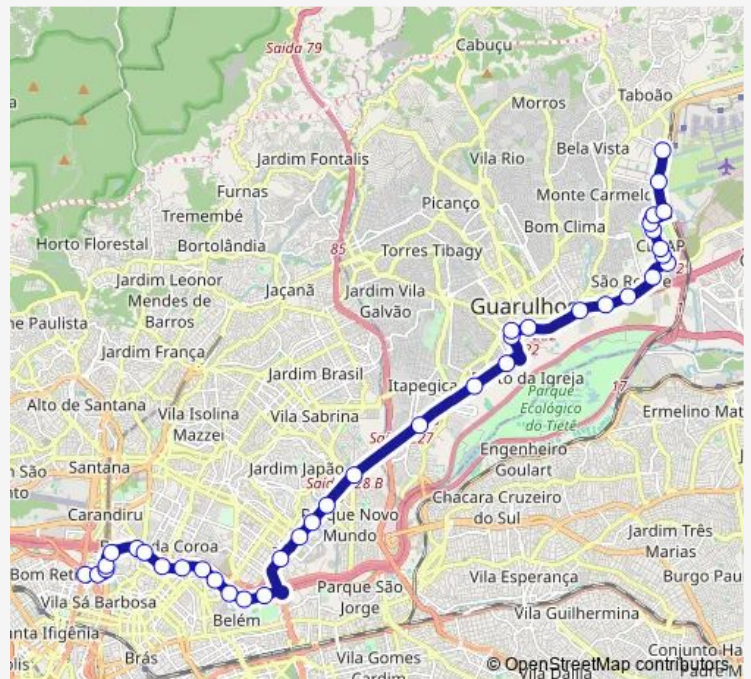

# Bus 016 Guarulhos (Terminal Metropolitano Taboao) - SAO Paulo (Metro Armenia)

[Go to website](#)

**Direction**  
 Terminal do Metro Armenia — Terminal Metropolitano Taboao - 307 Av. Monteiro Lobato 59 - Taboao Guarulhos - SP 07140-040 Brasil

38 stops

[Open route schedule](#)

- Terminal do Metro Armenia
- Rua Pedro Vicente 196
- Avenida Cruzeiro do Sul 808
- Av. Cruzeiro do Sul - Pte. Pequena Sao Paulo - SP 01109 Brasil
- R. Jose Joaquim Moredo - Pte. Pequena Sao Paulo - SP 03033-100 Brasil
- Av. Pres. Castelo Branco - Estadio do Caninde - Pte. Pequena Sao Paulo - SP 01142-300 Brasil
- Av. Pres. Castelo Branco 2500 - Pte. Pequena Sao Paulo - SP 01142-300 Brasil
- Av. Presidente Castelo Branco 3308 - Pte. Pequena Sao Paulo - SP 01142-300 Brasil
- Av. Pres. Castelo Branco 3436 - Alto do Pari Sao Paulo - SP 01142-300 Brasil
- Av. Pres. Castelo Branco - R.Manuel de Abreu - Alto do Pari Sao Paulo - SP 01142-300 Brasil
- Av. Pres. Castelo Branco 222 - Pte. Pequena Sao Paulo - SP 01142-300 Brasil
- Av. Cdssa. Elisabeth De Robiano - Pte. Pequena Sao Paulo - SP 03077-005 Brasil
- Av. Condessa Elisabeth De Robiano 454 - Belenzinho Sao Paulo - SP 03074-000 Brasil
- Av. Condessa Elizabeth de Robiano 383 - Tatuape Sao Paulo - SP 03076 Brasil

## Route schedule

Terminal do Metro Armenia — Terminal Metropolitano Taboao - 307 Av. Monteiro Lobato 59 - Taboao Guarulhos - SP 07140-040 Brasil

Monday	06:45-22:45
Tuesday	06:45-22:45
Wednesday	06:45-22:45
Thursday	06:45-22:45
Friday	06:45-22:45
Saturday	—
Sunday	—

## Route info

Direction: Terminal do Metro Armenia

Stops: 38

Trip Duration: 1 hour 0 min

016 — Guarulhos (Terminal Metropolitano Taboao) - SAO Paulo (Metro Armenia)

Rua Cel. Guilherme Rocha 148 - Jardim Andarai Sao Paulo - SP 02167-030 Brasil