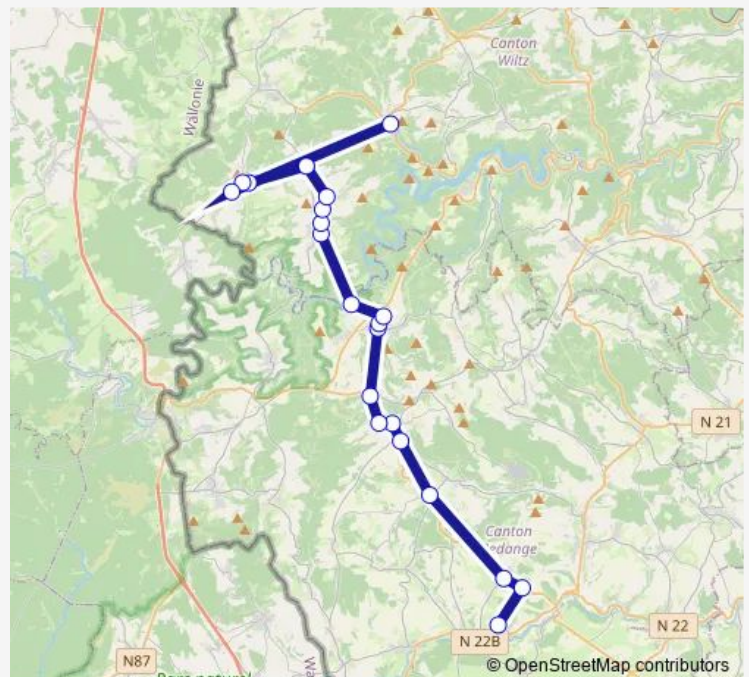

Bus M13

[Go to website](#)

Direction

Bavigne, Gemeng — Redange/Attert, Lycée Atert

22 stops

[Open route schedule](#)

- Bavigne, Gemeng
- Surré, Gënzebiërg
- Surré, Bei der Bréck
- Surré, Montée St. Hubert
- Hareler Poteau
- Baschleiden, Kiirch
- Baschleiden, Elber
- Boulaide, Camping
- Boulaide, Post
- Arsdorf, Misärshaff
- Arsdorf, Um Knupp
- Arsdorf, Am Duerf
- Arsdorf, An der Gaass
- Koetschette, Rond-Point
- Rambrouch, Schlass
- Rambrouch, Gare
- Rambrouch, Riesenknäppchen
- Hostert, Wäschbur
- Brisenhaff
- Ospern, Wäschbur
- Ospern, Kiirch

Route schedule

Bavigne, Gemeng — Redange/Attert, Lycée Atert

Monday	06:55
Tuesday	06:55
Wednesday	06:55
Thursday	06:55
Friday	06:55
Saturday	—
Sunday	—

Route info

Direction: Bavigne, Gemeng

Stops: 22

Trip Duration: 0 hour 46 min

■ M13

Direction

Redange/Attert, Lycée Atert — Bavigne, Gemeng

21 stops

[Open route schedule](#)

Redange/Attert, Lycée Atert

Ospern, Kiirch

Ospern, Wäschbur

Hostert, Wäschbur

Rambrouch, Riesenknäppchen

Rambrouch, Gare

Rambrouch, Schlass

Koetschette, Rond-Point

Arsdorf, An der Gaass

Arsdorf, Am Duerf

Arsdorf, Um Knupp