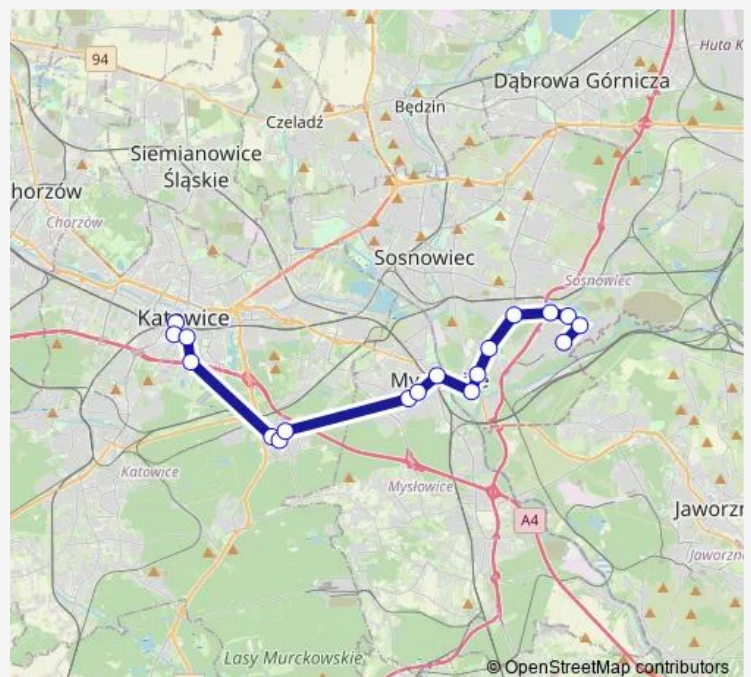

Niwka Kościół

Niwka Fabryka

Niwka Pawiak

Dańdówka Osiedle Kalinowa

Bobrek Innowacyjna

Bobrek Inwestycyjna Pętla I

Bobrek Inwestycyjna Wiadukt

Bobrek Inwestycyjna Pętla II

Route schedule

Katowice Dworzec — Bobrek Inwestycyjna Pętla II

Monday	—
Tuesday	04:59-19:00
Wednesday	04:59-19:00
Thursday	—
Friday	—
Saturday	04:59-19:00
Sunday	04:59-19:00

Route info

Direction: Katowice Dworzec

Stops: 18

Trip Duration: 0 hour 47 min

■ M13

BusMaps

Direction

Katowice Dworzec — Bobrek Inwestycyjna Pętla II

18 stops

[Open route schedule](#)