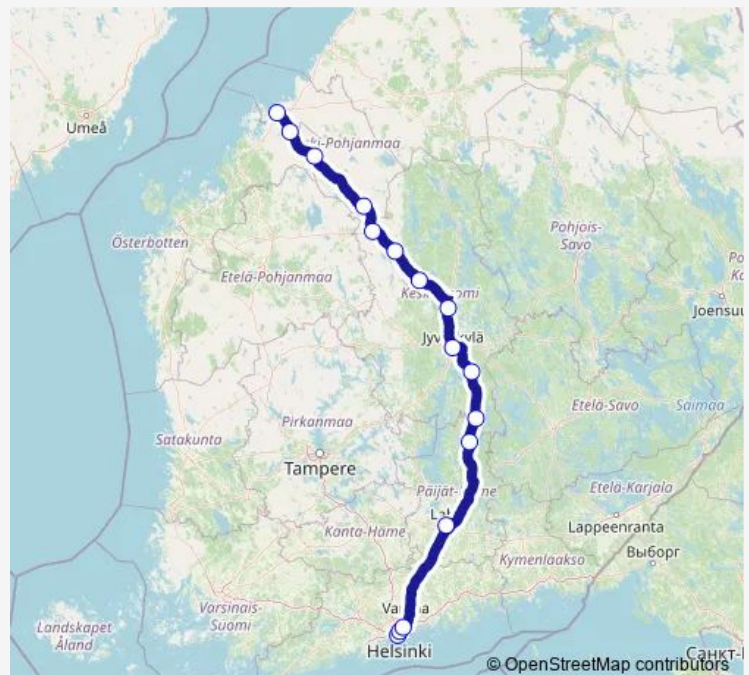

Joutsa th E

Hartola vt 4 E

Lahti, Matkakeskus

Viikki

Paavalinkirkko

Helsinki, linja-autoasema, Kamppi

Route schedule

Kokkola, linja-autoasema — Helsinki, linja-autoasema, Kamppi

Monday	08:35
Tuesday	08:35
Wednesday	08:35
Thursday	08:35
Friday	08:35
Saturday	08:35
Sunday	—

Route info

Direction: Kokkola, linja-autoasema

Stops: 16

Trip Duration: 7 hour 10 min

■ M13 — Helsinki - Jyväskylä - Kokkola