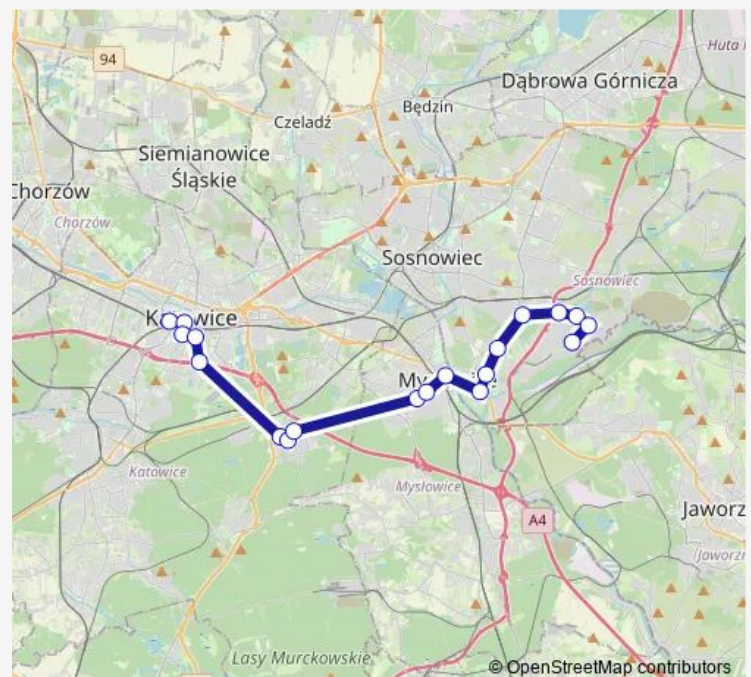

Bobrek Inwestycyjna Pętla II

Route schedule

Katowice Sądowa — Bobrek Inwestycyjna Pętla II

Monday 04:50-18:57

Tuesday 04:50-18:57

Wednesday 04:50-18:57

Thursday 04:50-18:57

Friday 04:50-18:57

Saturday —

Sunday —

Route info

Direction: Katowice Sądowa

Stops: 19

Trip Duration: 0 hour 51 min

M13

BusMaps