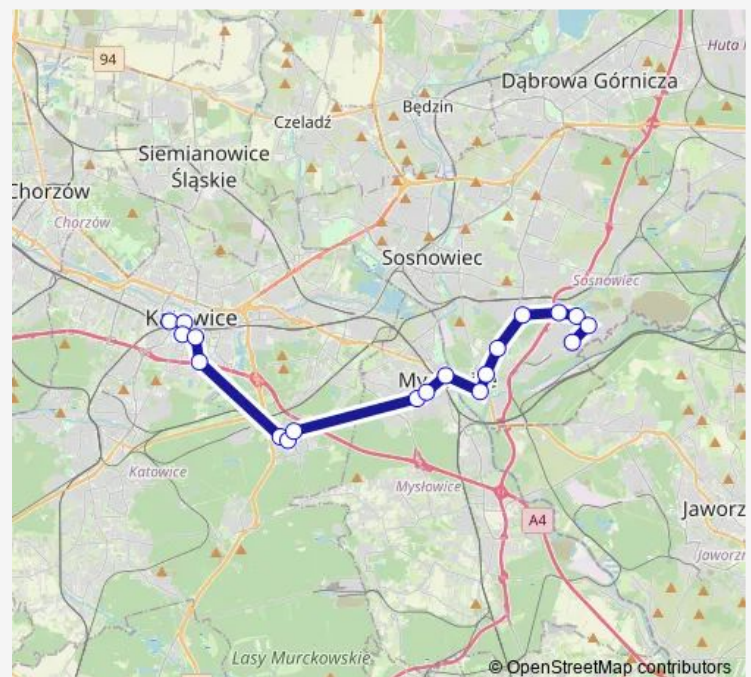

### Direction

Katowice Sądowa — Bobrek Inwestycyjna Pętla li

19 stops

[Open route schedule](#)

Katowice Sądowa

Katowice Dworzec

Katowice Plac Miarki

Katowice Jagiellońska

Niwka Fabryka

Niwka Pawiak

Dańdówka Osiedle Kalinowa

Bobrek Innowacyjna

Bobrek Inwestycyjna Pętla I

Bobrek Inwestycyjna Wiadukt

Bobrek Inwestycyjna Pętla li

### Route schedule

Katowice Sądowa — Bobrek Inwestycyjna Pętla li

Monday 04:50-18:57

Tuesday 04:50-18:57

Wednesday 04:50-18:57

Thursday 04:50-18:57

Friday 04:50-18:57

Saturday —

### Route info

Direction: Katowice Sądowa

Stops: 19

Trip Duration: 0 hour 50 min

M13

BusMaps

M13 Bus time schedules and route maps are available in an offline PDF at [busmaps.com](https://busmaps.com). Use the [busmaps.com](https://busmaps.com) website to see live bus times, train schedule or subway schedule, and step-by-step directions for all public transit in Katowice