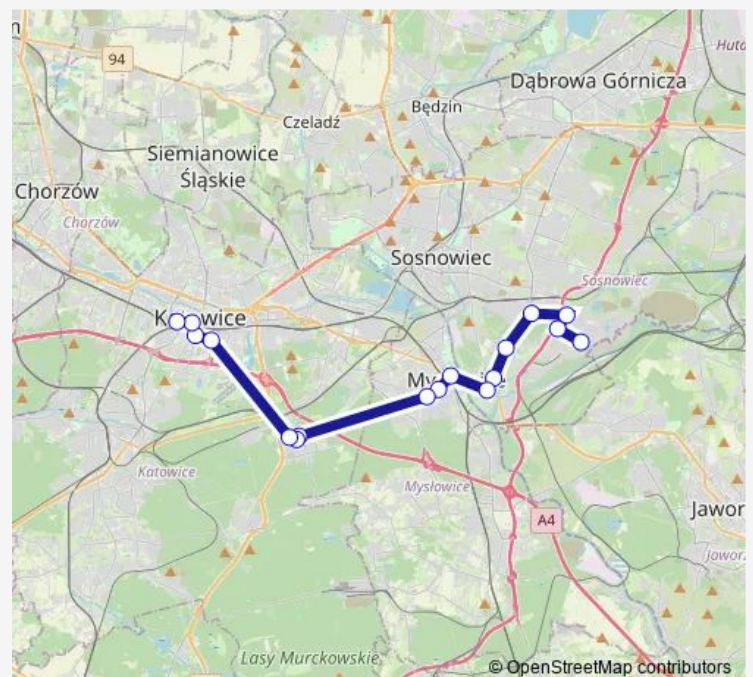

Giszowiec Gościnną

Giszowiec Radosna

Giszowiec Kościół

Katowice Francuska

Katowice Plac Miarki

Katowice Dworzec

Katowice Sądowa

Route schedule

Bobrek Inwestycyjna Pętla II — Katowice Sądowa

Monday 04:50-17:50

Tuesday 04:50-17:50

Wednesday 04:50-17:50

Thursday 04:50-17:50

Friday 04:50-17:50

Saturday —

Sunday —

Route info

Direction: Bobrek Inwestycyjna Pętla II

Stops: 17

Trip Duration: 0 hour 49 min

M13

BusMaps

M13 Bus time schedules and route maps are available in an offline PDF at busmaps.com. Use the busmaps.com website to see live bus times, train schedule or subway schedule, and step-by-step directions for all public transit in Katowice