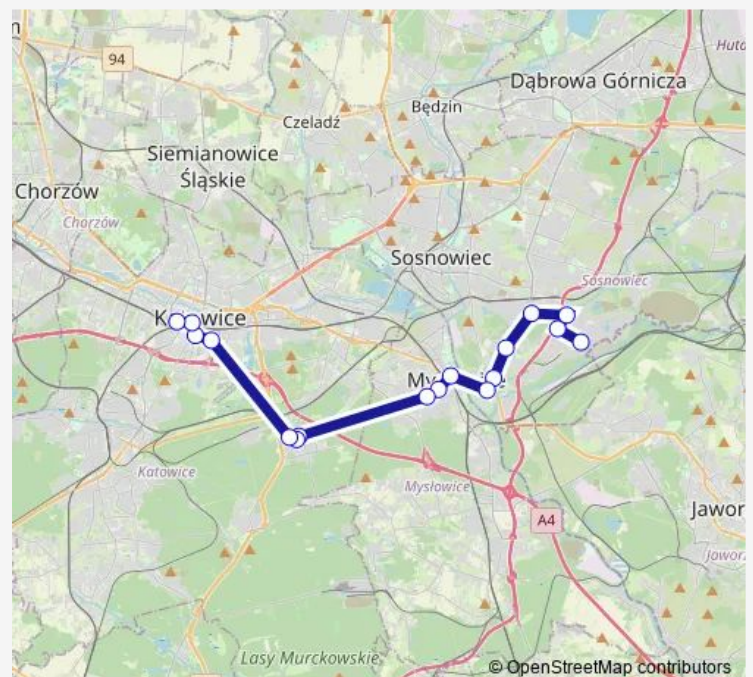

### Direction

Bobrek Inwestycyjna Pętla li — Katowice Sądowa

17 stops

[Open route schedule](#)

Bobrek Inwestycyjna Pętla li

Bobrek Logistyczna

Bobrek Innowacyjna

Dańdówka Osiedle Kalinowa

Giszowiec Kościół

Katowice Francuska

Katowice Plac Miarki

Katowice Dworzec

Katowice Sądowa

### Route schedule

Bobrek Inwestycyjna Pętla li — Katowice Sądowa

Monday 04:50-17:50

Tuesday 04:50-17:50

Wednesday 04:50-17:50

Thursday 04:50-17:50

Friday 04:50-17:50

Saturday —

### Route info

Direction: Bobrek Inwestycyjna Pętla li

Stops: 17

Trip Duration: 0 hour 49 min

■ M13

BusMaps

M13 Bus time schedules and route maps are available in an offline PDF at [busmaps.com](https://busmaps.com). Use the [busmaps.com](https://busmaps.com) website to see live bus times, train schedule or subway schedule, and step-by-step directions for all public transit in Katowice