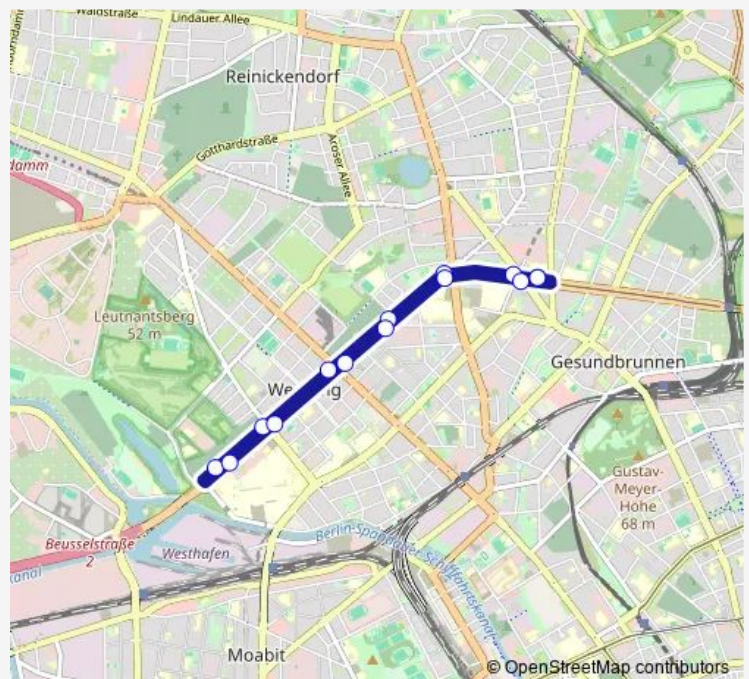

Bus M13

[Go to website](#)

Direction

U Osloer Str. (Berlin) — U Osloer Str. (Berlin)

14 stops

[Open route schedule](#)

- U Osloer Str. (Berlin)
- U Osloer Str. (Berlin)
- Louise-Schroeder-Platz (Berlin)
- Osrarn-Höfe (Berlin)
- U Seestr. (Berlin)
- Seestr./Amrumer Str. (Berlin)
- Berlin, Virchow-Klinikum
- Berlin, Virchow-Klinikum
- Seestr./Amrumer Str. (Berlin)
- U Seestr. (Berlin)
- Osrarn-Höfe (Berlin)
- Louise-Schroeder-Platz (Berlin)
- U Osloer Str. (Berlin)
- U Osloer Str. (Berlin)

Route schedule

U Osloer Str. (Berlin) — U Osloer Str. (Berlin)

Monday	03:00-02:30 ⁺¹
Tuesday	03:00-02:30 ⁺¹
Wednesday	03:00-02:30 ⁺¹
Thursday	03:00-02:30 ⁺¹
Friday	03:00-02:30 ⁺¹
Saturday	03:00-02:30 ⁺¹
Sunday	03:00-02:30 ⁺¹

Route info

Direction: U Osloer Str. (Berlin)

Stops: 14

Trip Duration: 0 hour 23 min

M13

BusMaps

M13 Bus time schedules and route maps are available in an offline PDF at busmaps.com. Use the busmaps.com website to see live bus times, train schedule or subway schedule, and step-by-step directions for all public transit in Berlin