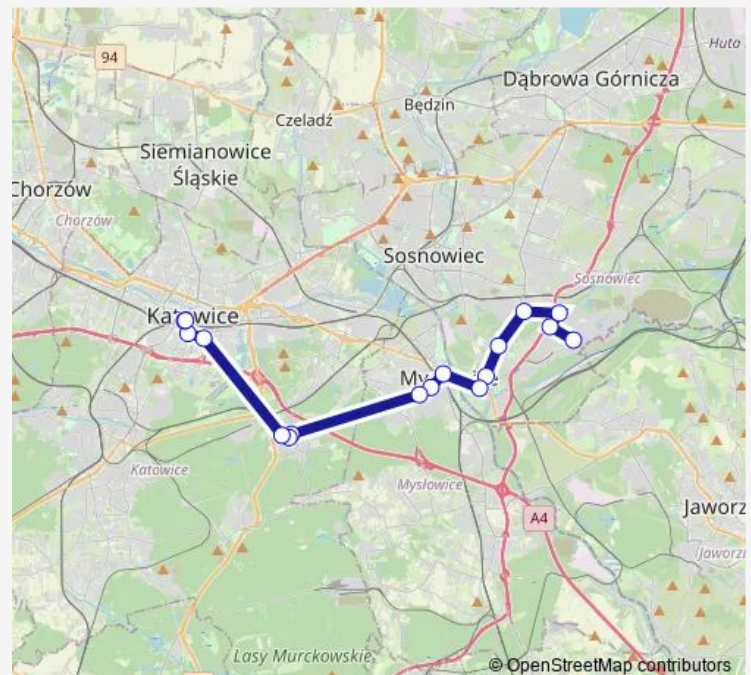

Giszowiec Gościnną

Giszowiec Radosna

Giszowiec Kościół

Katowice Francuska

Katowice Plac Miarki

Katowice Dworzec

Katowice Dworzec

Route schedule

Bobrek Inwestycyjna Pętla li — Katowice Dworzec

Monday 18:20-22:15

Tuesday 05:15-22:15

Wednesday 05:15-22:15

Thursday 18:20-22:15

Friday 18:20-22:15

Saturday 05:15-22:15

Sunday 05:15-22:15

Route info

Direction: Bobrek Inwestycyjna Pętla li

Stops: 17

Trip Duration: 0 hour 43 min

■ M13

BusMaps

M13 Bus time schedules and route maps are available in an offline PDF at busmaps.com. Use the busmaps.com website to see live bus times, train schedule or subway schedule, and step-by-step directions for all public transit in Katowice