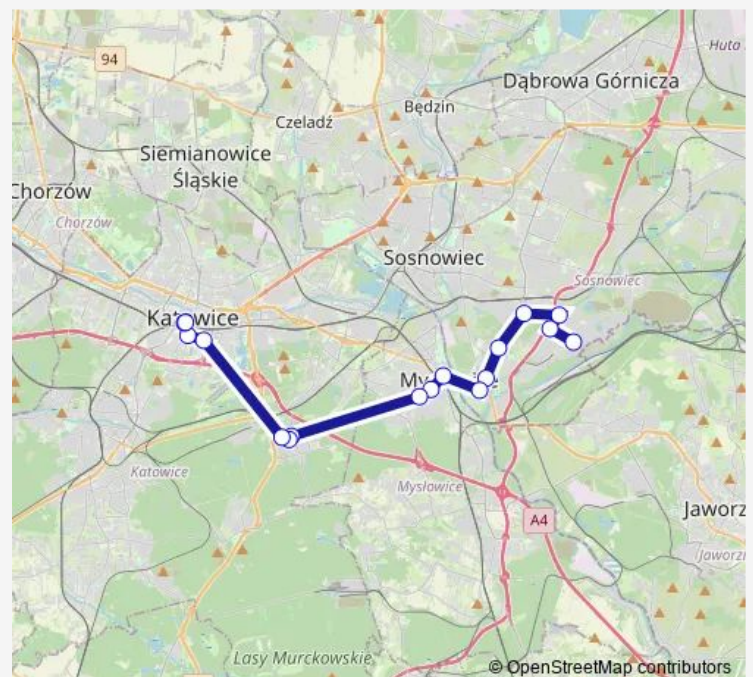

Giszowiec Gościnną

Giszowiec Radosna

Giszowiec Kościół

Katowice Francuska

Katowice Plac Miarki

Katowice Dworzec

Katowice Dworzec

Route schedule

Bobrek Inwestycyjna Pętla II — Katowice Dworzec

Monday 18:20-22:15

Tuesday 05:15-22:15

Wednesday 05:15-22:15

Thursday 18:20-22:15

Friday 18:20-22:15

Saturday 05:15-22:15

Sunday 05:15-22:15

Route info

Direction: Bobrek Inwestycyjna Pętla II

Stops: 17

Trip Duration: 0 hour 43 min

M13

BusMaps

M13 Bus time schedules and route maps are available in an offline PDF at busmaps.com. Use the busmaps.com website to see live bus times, train schedule or subway schedule, and step-by-step directions for all public transit in Katowice