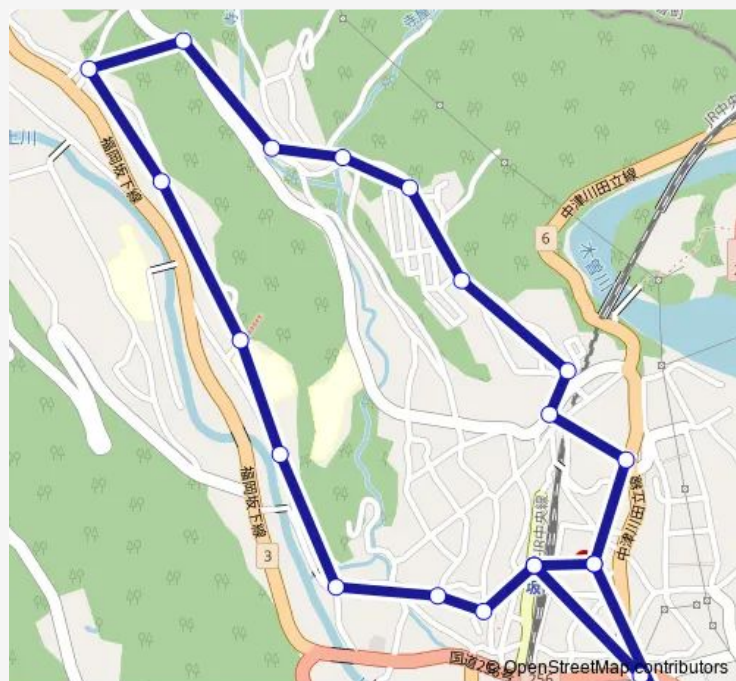

### Route schedule

坂下駅前 — 坂下駅前

Monday 08:05

Tuesday —

Wednesday 08:05

Thursday —

Friday 08:05

Saturday —

### Route info

Direction: 坂下駅前

Stops: 22

Trip Duration: 0 hour 29 min

上鐘・松源地線

## Direction

坂下駅前 — 坂下駅前

22 stops

[Open route schedule](#)

坂下駅前

坂下診療所

きりら坂下

弥栄橋