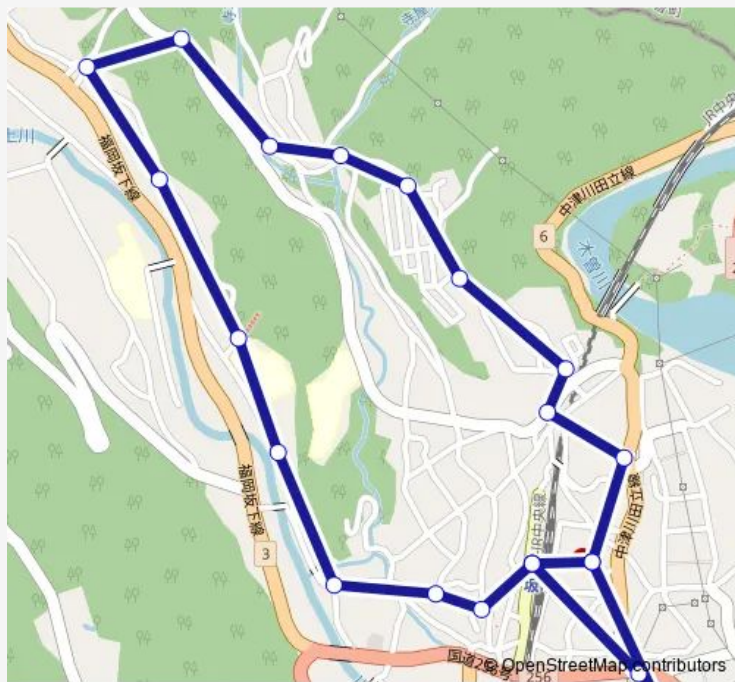

### Route schedule

坂下駅前 — 坂下駅前

Monday 08:05

Tuesday —

Wednesday 08:05

Thursday —

Friday 08:05

Saturday —

### Route info

Direction: 坂下駅前

Stops: 22

Trip Duration: 0 hour 29 min

上鐘・松源地線

## Direction

坂下駅前 — 坂下駅前

22 stops

[Open route schedule](#)

坂下駅前

坂下診療所

きりら坂下

弥栄橋