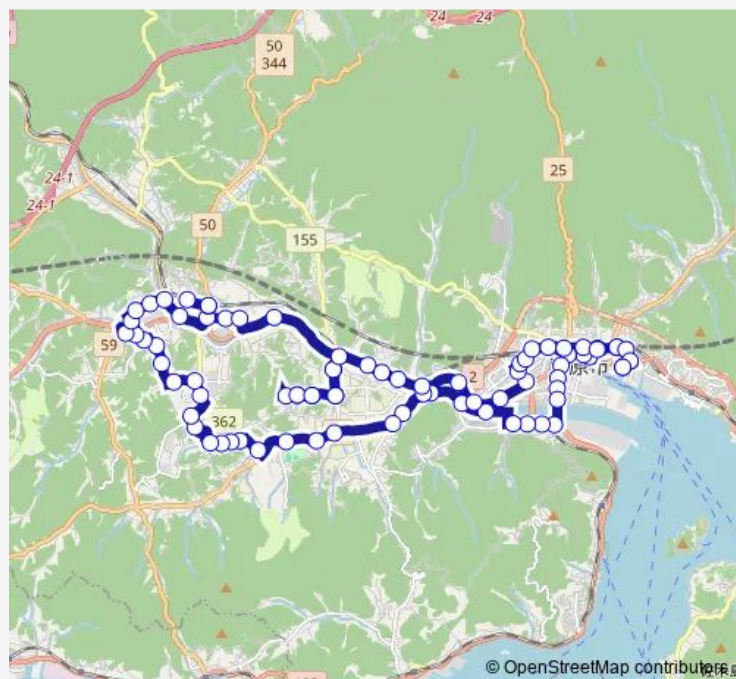

Thursday 08:15-16:32

Friday 08:15-16:32

Saturday 09:42

Sunday 09:42

Route info

Direction: 三原営業所

Stops: 79

Trip Duration: 1 hour 42 min

■ 三原本郷循環線

BusMaps

沼田東団地

沼田東団地上

沼田東団地

団地下

沼田東団地入口

本市