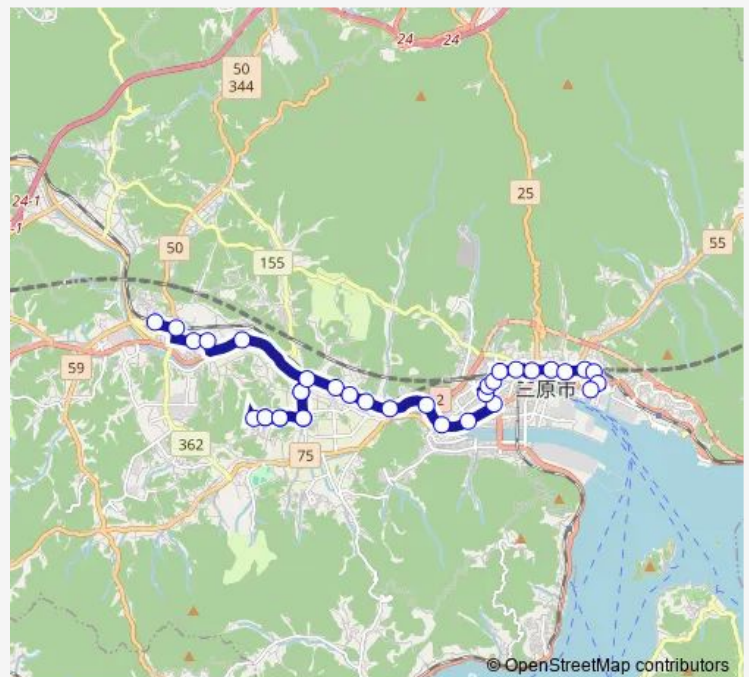

Saturday —

Sunday —

Route info

Direction: 本郷駅前

Stops: 35

Trip Duration: 0 hour 40 min

皆実上住宅

三原警察

宮浦南

宮浦中央

宮浦東

芸術文化センター（ポポロ）医師会病院入口

三番町

西港町

帝人通

三原駅