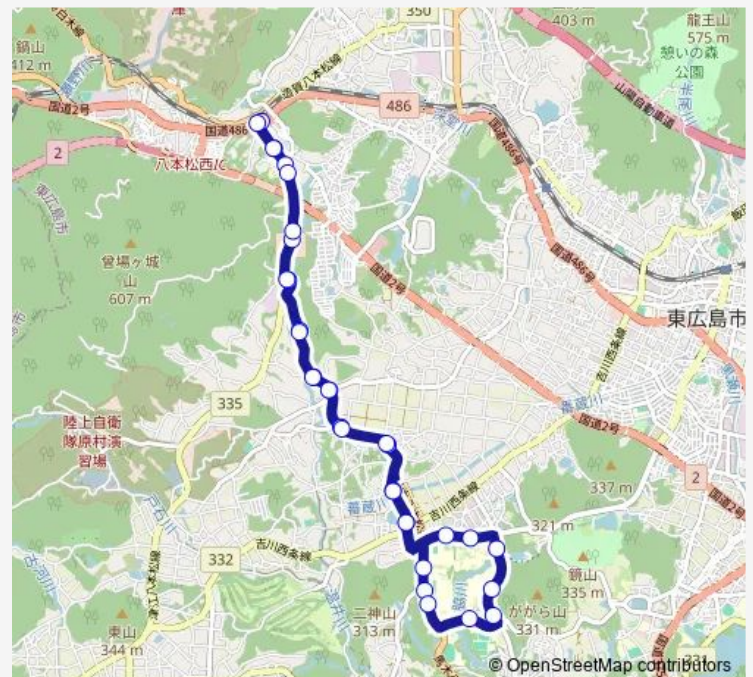

広大二神口

二神山

広大西口

大学会館前

ががら口

広大東口

山中池

広大中央口

Saturday —

Sunday —

Route info

Direction: 八本松駅

Stops: 33

Trip Duration: 0 hour 33 min

■ 八本松 - 広大線

下見大池

西側

千野丸

下原

農業技術センター

宮の前(八)

宮西

記念橋

日興団地入口

Wednesday 15:30

Thursday 15:30

Friday 15:30

Saturday —

Sunday —

Route info

Direction: 広大二神口

Stops: 21