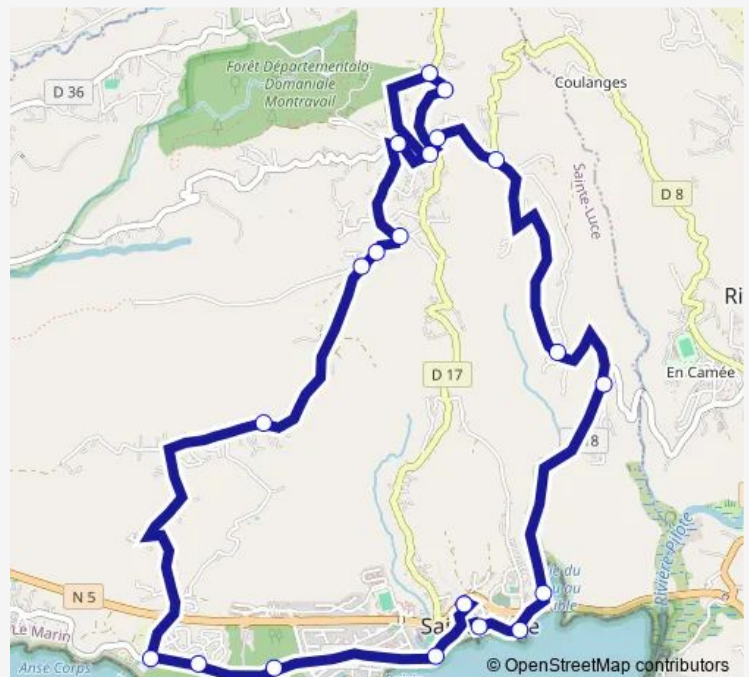

Sainte Luce - Beaulieu

Sainte Luce - Quartier Delivry

Sainte Luce - Croisée Lafitte/Bellay

Sainte Luce - Croisée Baron

Sainte Luce - Entrée Voie Caraïbes/Rd8

Sainte Luce - Voie Caraïbes

Sainte Luce - Entrée Montravail

Sainte Luce - Pierre et Vacances

Sainte Luce - Gendarmerie

Sainte Luce - Gare routière

Route schedule

Sainte Luce - Gare routière — Sainte Luce - Gare routière

Monday 06:50-17:00

Tuesday 06:50-17:00

Wednesday 06:50-17:00

Thursday 06:50-17:00

Friday 06:50-17:00

Saturday 06:50-12:15

Sunday 08:00-09:30

Route info

Direction: Sainte Luce - Gare routière

Stops: 21

Trip Duration: 0 hour 40 min