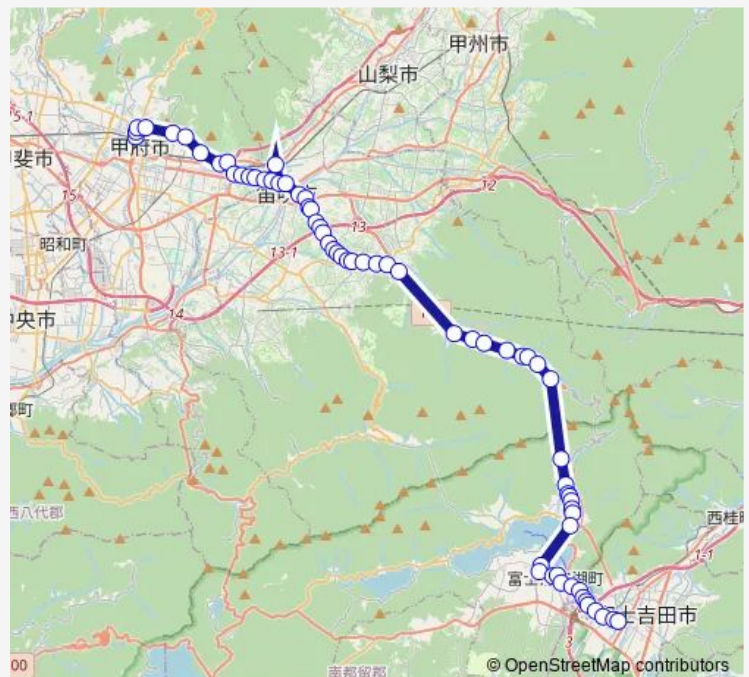

笛吹高校前

長塚

山梨県立博物館

Route schedule

甲府駅北口 — 富士山駅

Monday 07:10-13:40

Tuesday 07:10-13:40

Wednesday 07:10-13:40

Thursday 07:10-13:40

Friday 07:10-13:40

Saturday 07:10-13:40

Sunday 07:10-13:40

Route info

Direction: 甲府駅北口

Stops: 65

Trip Duration: 1 hour 27 min

■ 甲府駅北口-甲石北富-富士山駅

成田

下井上

二の宮

御坂団地入口

夏目

御坂西小学校前

栗合下

栗合

下の原公会堂前

御坂中学校前

尾山

桃源郷公園入口

下黒駒

御坂ゴルフ場入口

横川