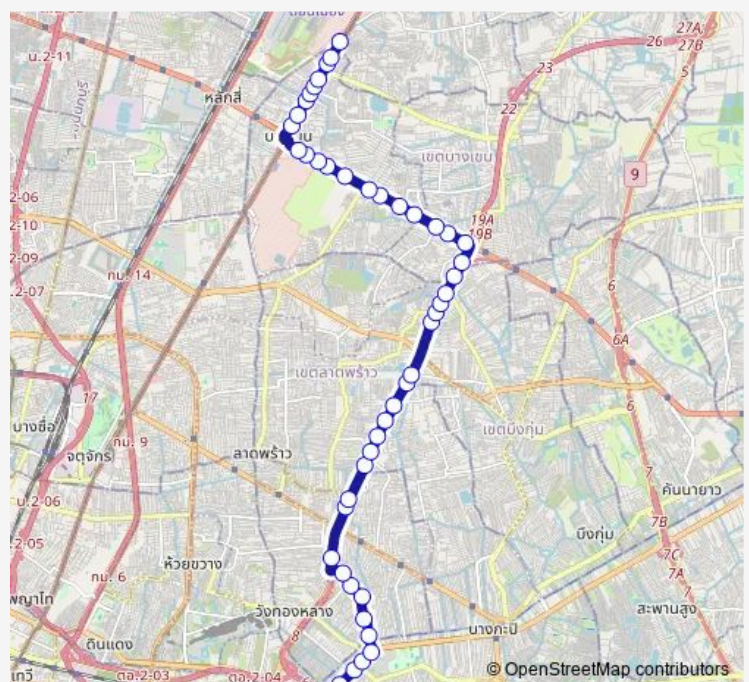

### Route schedule

กฟน.บางกะปิ;Mea Bangkapi — ตลาดยิ่งเจริญ;Ying Charoen Market

Monday 00:00

Tuesday 00:00

Wednesday 00:00

Thursday 00:00

Friday 00:00

Saturday 00:00

### Route info

Direction: กฟน.บางกะปิ;Mea Bangkapi

Stops: 49

Trip Duration: 1 hour 36 min

ต.42 — สถานีรถไฟฟ้ารามคำแหง - ตลาดสะพานใหม่;  
Ramkhamhaeng Airport Rail Link Station - Saphan Mai...

เดอะคริสตัล เอกมัย-รามอินทรา;The Crystal Ekkamai-Ram-intra