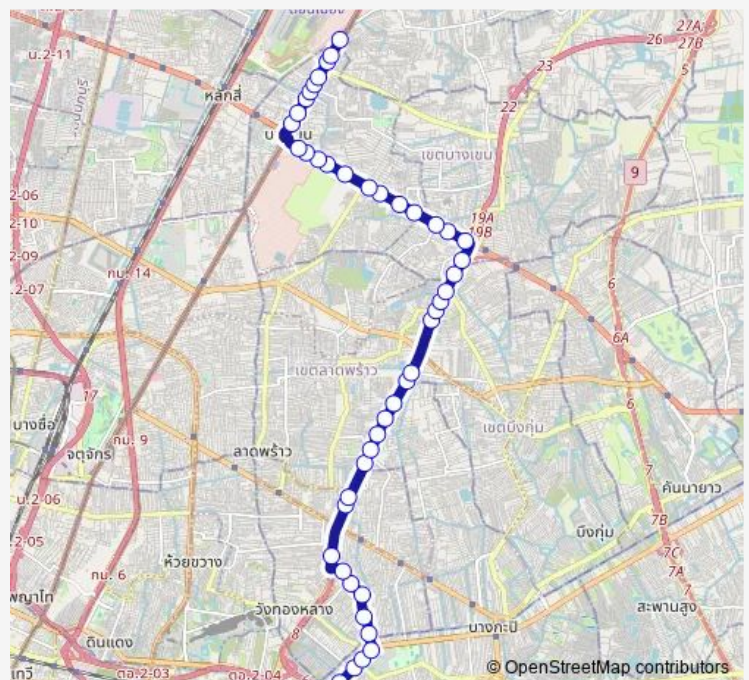

Saturday 00:00

Sunday 00:00

Route info

Direction: กฟน.บางกะปิ;Mea Bangkapi

Stops: 49

Trip Duration: 1 hour 36 min

ต.42 — สถานีรถไฟฟ้ารามคำแหง - ตลาดสะพานใหม่;
Ramkhamhaeng Airport Rail Link Station - Saphan Mai...