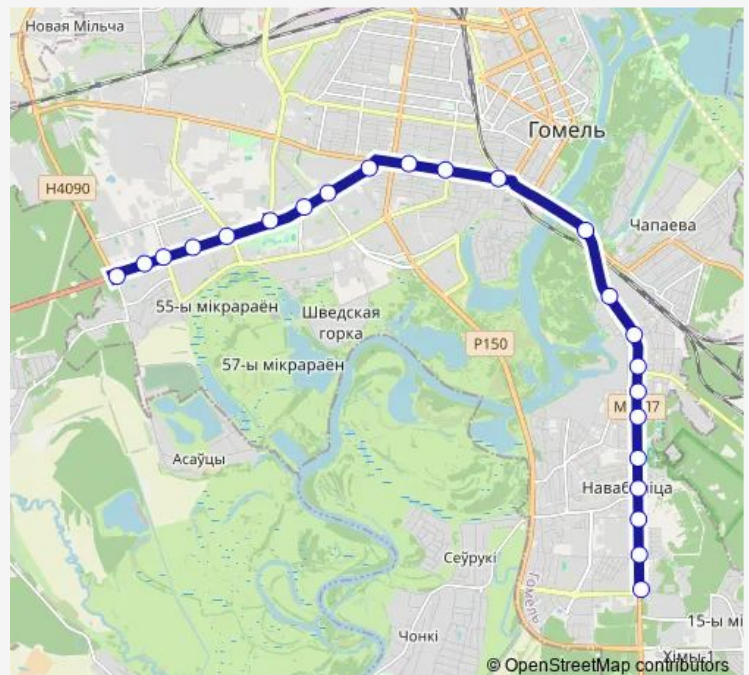

Третья школа

улица Барыкина

улица Луговая

Мясокомбинат

улица Международная

Вторая школа

улица Ленинградская

Микрорайон № 35

Thursday 06:07-18:36

Friday 06:07-18:36

Saturday —

Sunday —

Route info

Direction: Солнечная

Stops: 23

Trip Duration: 1 hour 0 min

Завод Химических Изделий

Завод «Кристалл»

Direction

Завод Кристалл (Тр) — Солнечная (высадка)

23 stops

[Open route schedule](#)

Завод Кристалл (Тр)

Завод химических изделий

Tuesday 06:02-19:14

Wednesday 06:02-19:14

Thursday 06:02-19:14

Friday 06:02-19:14

Saturday —

Sunday —

Route info

Direction: Завод Кристалл (Тр)