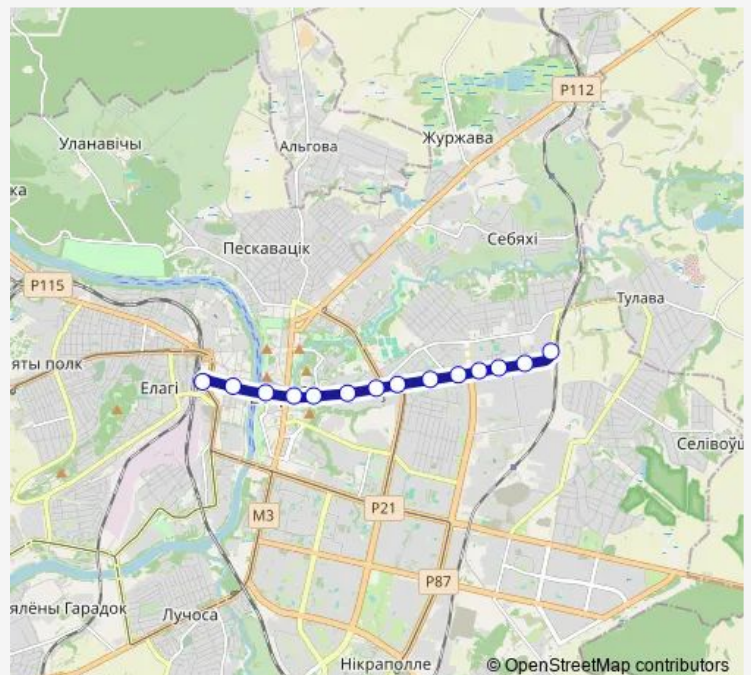

Thursday 14:56-18:46

Friday 14:56-18:46

Saturday —

Sunday —

Route info

Direction: Микрорайон Фрунзе

Stops: 6

Trip Duration: 0 hour 9 min

Direction

Железнодорожный вокзал — микрорайон Фрунзе
(высадка)

14 stops

[Open route schedule](#)

Железнодорожный вокзал

улица Комсомольская

Замковая

Площадь Свободы

Улица Доватора

Медицинский университет

Проспект Людникова

Улица Смоленская

Бсмп

Областная инфекционная больница

Белвитунифарм

Предприятие Эвистор

Friday 05:33-22:37

Saturday 06:04-23:10

Sunday 06:04-23:10

Route info

Direction: Железнодорожный вокзал

Stops: 14

Trip Duration: 0 hour 25 min

Direction