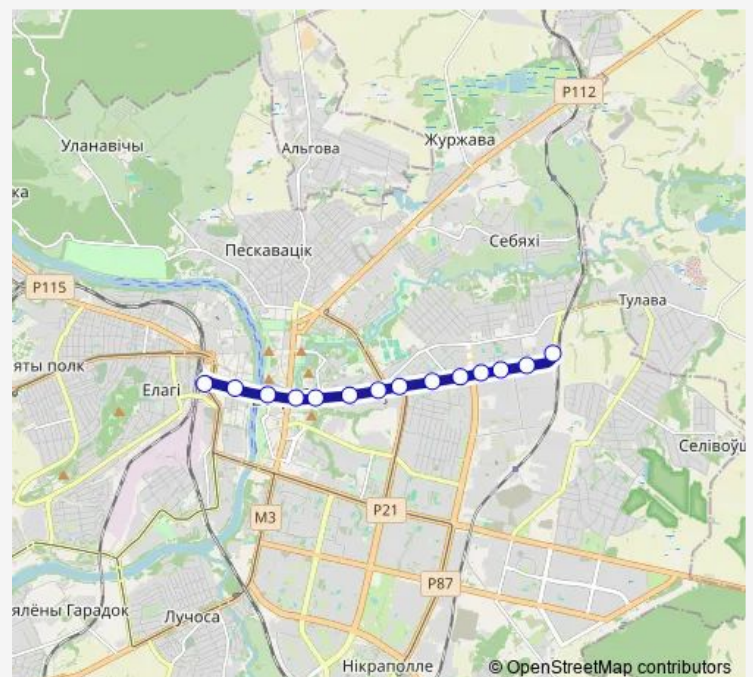

Поликлиника №1

улица Степаненко

### Route schedule

Микрорайон Фрунзе — улица Степаненко

Monday 14:56-18:46

Tuesday 14:56-18:46

Wednesday 14:56-18:46

Thursday 14:56-18:46

Friday 14:56-18:46

Saturday —

### Route info

Direction: Микрорайон Фрунзе

Stops: 6

Trip Duration: 0 hour 9 min

## Route info

Direction: Железнодорожный вокзал

Stops: 14

Trip Duration: 0 hour 25 min